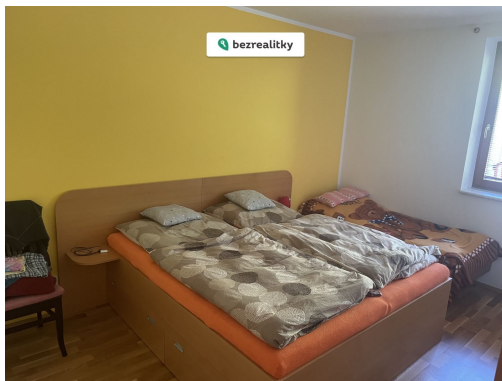

Prodej bytu 2+kk 49 m²

51245, Rokytnice nad Jizerou

6 700 000 Kč
za nemovitost

Vyřizuje
Bezrealitky s.r.o
GSM: +420 226 254 111
E-mail:
inzerce@bezrealitky.cz

Dispozice bytu:	2+kk	Podlaží v domě:	1
Počet podlaží v domě:	3	Celková podlahová plocha:	49 m²
Druh objektu:	smíšená	Stav objektu:	velmi dobrý
Vlastnictví:	osobní	Sklep:	6 m²
Umístění objektu:	polosamota	Energetická náročnost:	G - Mimořádně nehospodárná

POPIS NEMOVITOSTI: Apartmán přímo na sjezdovce. V zimě na lyže, v létě na procházky a za relaxem. Chata Švadlenka byla nově postavena v roce 2007 uprostřed černé sjezdovky na hranici Národního parku Krkonoše. V blízkosti je restaurace Big Food Garage 50m, chata Skácelka, Lovčenka s relaxačním centrem, spousty vleků a lanovek. Vytápění el.přímotopem 3x a el. žebřík v koupelně + podlahové vytápění, el. bojler na teplou vodu.

Zapnutí/vypnutí vytápění přes sms.

Vodní zdroj vlastní. Byt je orientován na sever, součástí je prostorný sklep-lyžárna.

K jednotce je zřízeno věcné břemeno na parkování vozidla.

Byt je vyklizený, připraven k předání včetně příslušenství.

<https://krkonose-online.com/Rokytnice+nad+Jizerou/svadlenka-ptz-rokytnice-nad-jizerou> Tato nemovitost je určena výhradně přímým zájemcům o koupi. Na inzerát můžete také reagovat přímo na webu Bezrealitky.