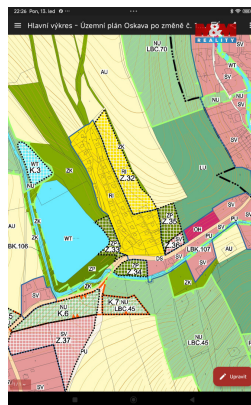

Prodej louky, 219 m², Oskava

78801, Oskava

119 000 Kč

za nemovitost

Včetně provize , právního servisu i úschovy

Vyřizuje

Novák Marcel

Tel.: 800 100 446

GSM: 296 399 006

E-mail: info@mmreality.cz

Celková plocha: 219 m²

Druh pozemku:

trvalý travní porost

Umístění objektu: klidná část obce

POPIS NEMOVITOSTI: Nabízíme k prodeji pozemek tvaru nepravidelného čtyřúhelníku 14x12x10x15m, o výměře 219m², v rekreační oblasti Oskava, místní části Mostkov, s možností výstavby chaty. Pozemek je situován na okraji chatové oblasti ve vzdálenosti cca 100m od vodní nádrže Oskava. Více informací v RK.