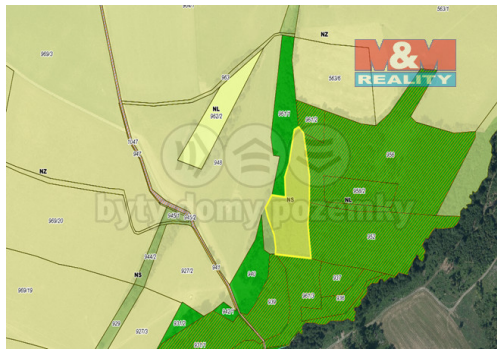

Prodej pozemku, 8566 m², Jiříkov

79351, Jiříkov

243 000 Kč
za nemovitost

Vyřizuje

Vařeková Hana**Tel.:** 800 100 446**GSM:** 296 399 006**E-mail:** info@mmreality.cz**Celková plocha:** 8 566 m²**Umístění objektu:** okraj obce**Druh pozemku:** les**Energetická náročnost:** G - Mimořádně neehospodárná

POPIS NEMOVITOSTI: Nabízíme k prodeji pozemek o rozloze 8566 m², kde se nachází stromy olše. Pozemek je vedený jako trvalý travní porost, ideální pro milovníky přírody. Je to plocha smíšená nezastavěného území. Možné využití předložíme. Nachází se na okraji obce Jiříkov u Rýmařova. Tento pozemek je obklopen loukami a vzrostlými olšemi, které nejenže poskytují estetickou hodnotu, ale také praktické využití. Olše jsou známé svým rychlým růstem a kvalitním dřevem, které se využívá v nábytkářství, umění a na výrobu pilinových briket. Pozemek je v dobrém stavu a díky přítomnosti olší přispívá ke zkalitnění půdy vázaným dusíkem. Ideální investice pro ty, kteří hledají klidné místo s možností aktivního využití půdy. Obec Jiříkov se nachází v okrese Bruntál v Moravskoslezském kraji, zhruba 9 km jižně od Rýmařova a 20 km jihozápadně od Bruntálu. Jiříkov leží v severozápadním cípu Nížkého Jeseníku.