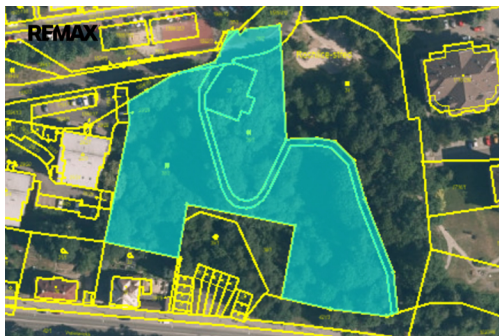

Prodej pozemku 8.104 m², Liberec - Rochlice

Liberec

16 208 000 Kč
za nemovitost

Vyřizuje
Radek Šanc
Tel.: 730 163 554
GSM: +420735216216
E-mail:
radek.sanc@re-max.cz

Celková plocha: 8 104 m²

Druh pozemku: ostatní

Umístění objektu: sídliště

POPIS NEMOVITOSTI: Prodej pozemků o celkové výměře 8 104 m² - Liberec, Rochlice

Nabízíme k prodeji soubor pozemků o celkové ploše 8 104 m² v Liberci, lokalita Rochlice. Pozemky jsou v současné době vedeny jako jiná plocha a nacházejí se v hustě obydlené části města.

Hlavní výhody:

- ☐ Rozlehlá plocha v zastavěné oblasti
- ☐ Výborná dostupnost a občanská vybavenost v okolí
- ☐ Atraktivní lokalita

Pro více informací nás neváhejte kontaktovat.

Prodávající si vyhrazuje právo vybrat kupujícího na základě jím zvolených kritérií.