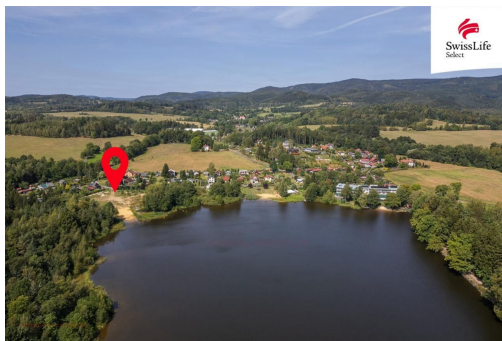

Prodej projektu na klíč 100 m², Děpoltovice

36225, Děpoltovice

Neuvedeno za nemovitost

informace v RK

Vyřizuje

Daniela Fišerová

Tel.: +420 800775577

GSM: +420 800775577

E-mail:

info-reality@swisslifeselect.cz

Poloha objektu:	samostatný	Druh objektu:	montovaná
Stav objektu:	dobrý	Počet podlaží v objektu:	1
Typ domu:	přízemní	Zastavěná plocha:	110 m²
Užitná plocha:	100 m²	Plocha parcely:	1501 m²
Umístění objektu:	klidná část obce	Doprava:	silnice; autobus
Odpad:	ČOV pro celý objekt	Energetická náročnost:	G - Mimořádně nehospodárná

POPIS NEMOVITOSTI: Komfortní rekreační domy u rybníka v Děpoltovicích.

Rezidence u Riviéry představuje exkluzivní projekt 6 rekreačních domů s podílem na soukromé pláži (3101 m²) v uzavřeném komplexu.

Nabízíme dům s vlastní zahradou od 924 m², ideální pro relaxaci i rodinné zázemí. Jedná se o dispozici 4+KK s technickou místností.

Dřevostavba typu bungalov s plochou střechou a užitnou plochou od 100 m² je navržena ve vysokém standardu: plastová okna strojsklem, plastové vchodové dveře, vnitřní dveře s obložkovou zárubní a kvalitním kováním.

Střeška: kačírek, PVC folie, izolační vrstvy. Fasáda s tepelnou izolací (150 mm) a fasádní omítkou 1,5 mm.

Interiéry s hladkými stěrkovanými povrchy stěn, tmelením stropů a bílými malbami s penetrací.

Kompletní elektroinstalace, rozvody vody, elektrické podlahové vytápění s TFT termostaty, boiler 160 l a koupelnový žebřík. Kanalizace je řešena pomocí ČOV.

Bonus: Možnost individuálního přizpůsobení domu až do 20 % plochy zahrady dle vašeho přání (úprava velikosti i dispozice, terasa, parkovací stání atd..).