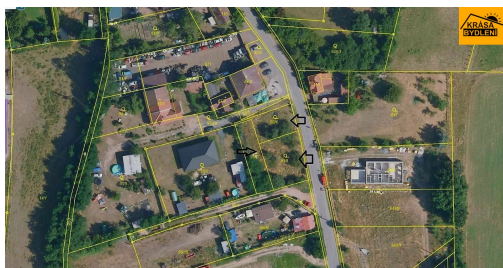

Prodej pozemků v Tišicích, Kozly

Tišice

5 000 Kč
za m²

Vyřizuje

Ludmila Valinčíčová

Tel.: 774 739 539

GSM: 774739539

E-mail:

[valincicova@krasabydleni.](mailto:valincicova@krasabydleni.cz)

[cz](mailto:valincicova@krasabydleni.cz)

Celková plocha: 1 094 m²

Inženýrské sítě: vodovod; kanalizace;
plyn; elektřina

Komunikace: asfaltová

Druh pozemku: pro bydlení

Doprava: vlak; dálnice; silnice;
autobus

POPIS NEMOVITOSTI: Exkluzivní prodej pozemků ve velmi klidné části obce, nedaleko lesa v malebné části Polabí. Parcely o celkové výměře 1.094 m² je vedena v katastru nemovitostí jako zahrada, ale v územním plánu obce jsou určeny k výstavbě rodinného domu. Nachází se mimo zátopovou oblast a jsou oploceny. Příjezdová cesta obecní. Veškeré inženýrské sítě (elektřina, voda, kanalizace, plyn) se nachází na hranici pozemků a jsou zde minimální výkopové práce při budování přípojek bez nutnosti podcházet komunikaci. V obci je kompletní občanská vybavenost. Skvělá dostupnost jak vlakem, tak po dálnici (Praha 20 min., Mělník 15 min.). Volné ihned! Možnost financování naším hypotečním centrem.