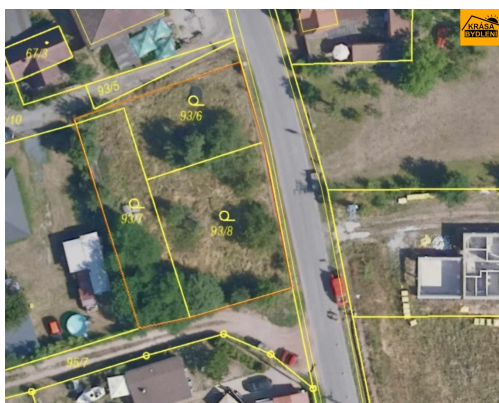

Prodej pozemků v Tišicích, Kozly

Tišice

5 000 Kč
za m²

Vyřizuje

Ludmila Valinčíčová

Tel.: 774 739 539

GSM: 774739539

E-mail:

[valincicova@krasabydleni.](mailto:valincicova@krasabydleni.cz)

[cz](mailto:valincicova@krasabydleni.cz)

Celková plocha: 1 094 m²

Inženýrské sítě: vodovod; kanalizace;
plyn; elektřina

Komunikace: asfaltová

Druh pozemku: pro bydlení

Doprava: vlak; dálnice; silnice;
autobus

POPIS NEMOVITOSTI: Exkluzivní prodej pozemků ve velmi klidné části obce, nedaleko lesa v malebné části Polabí. Parcely o celkové výměře 1.094 m² je vedena v katastru nemovitostí jako zahrada, ale v územním plánu obce jsou určeny k výstavbě rodinného domu. Nachází se mimo zátopovou oblast a jsou oploceny. Příjezdová cesta obecní. Veškeré inženýrské sítě (elektřina, voda, kanalizace, plyn) se nachází na hranici pozemků a jsou zde minimální výkopové práce při budování přípojek bez nutnosti podcházet komunikaci. V obci je kompletní občanská vybavenost. Skvělá dostupnost jak vlakem, tak po dálnici (Praha 20 min., Mělník 15 min.). Volné ihned! Možnost financování naším hypotečním centrem.