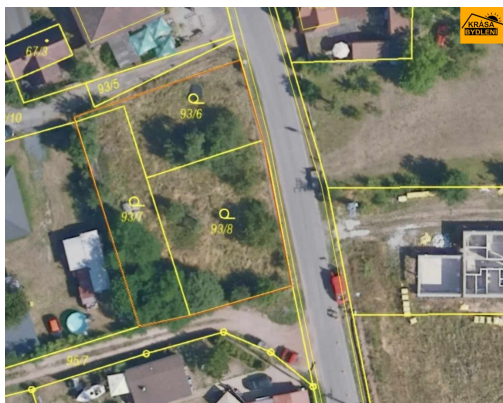

Prodej pozemků v Tišicích, Kozly

Tišice

5 000 Kč
za m²

Vyřizuje

Ludmila Valinčíčová

Tel.: 774 739 539

GSM: 774739539

E-mail:

[valincicova@krasabydleni.](mailto:valincicova@krasabydleni.cz)

[cz](mailto:valincicova@krasabydleni.cz)

Celková plocha: 1 094 m²

Inženýrské sítě: vodovod; kanalizace;
plyn; elektřina

Komunikace: asfaltová

Druh pozemku: pro bydlení

Doprava: vlak; dálnice; silnice;
autobus

POPIS NEMOVITOSTI: Exkluzivní prodej pozemků ve velmi klidné části obce, nedaleko lesa v malebné části Polabí. Parcely o celkové výměře 1.094 m² je vedena v katastru nemovitostí jako zahrada, ale v územním plánu obce jsou určeny k výstavbě rodinného domu. Nachází se mimo zátopovou oblast a jsou oploceny. Příjezdová cesta obecní. Veškeré inženýrské sítě (elektřina, voda, kanalizace, plyn) se nachází na hranici pozemků a jsou zde minimální výkopové práce při budování přípojek bez nutnosti podcházet komunikaci. V obci je kompletní občanská vybavenost. Skvělá dostupnost jak vlakem, tak po dálnici (Praha 20 min., Mělník 15 min.). Volné ihned! Možnost financování naším hypotečním centrem.