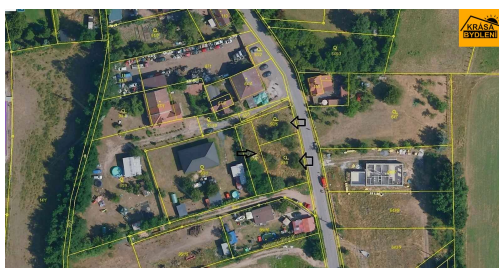

Prodej pozemků v Tišicích, Kozly

Tišice

5 000 Kč
za m²

Vyřizuje

Ludmila Valinčíčová

Tel.: 774 739 539

GSM: 774739539

E-mail:

[valincicova@krasabydleni.](mailto:valincicova@krasabydleni.cz)

[cz](mailto:valincicova@krasabydleni.cz)

Celková plocha: 1 094 m²

Inženýrské sítě: vodovod; kanalizace;
plyn; elektřina

Komunikace: asfaltová

Druh pozemku: pro bydlení

Doprava: vlak; dálnice; silnice;
autobus

POPIS NEMOVITOSTI: Exkluzivní prodej pozemků ve velmi klidné části obce, nedaleko lesa v malebné části Polabí. Parcely o celkové výměře 1.094 m² je vedena v katastru nemovitostí jako zahrada, ale v územním plánu obce jsou určeny k výstavbě rodinného domu. Nachází se mimo zátopovou oblast a jsou oploceny. Příjezdová cesta obecní. Veškeré inženýrské sítě (elektřina, voda, kanalizace, plyn) se nachází na hranici pozemků a jsou zde minimální výkopové práce při budování přípojek bez nutnosti podcházet komunikaci. V obci je kompletní občanská vybavenost. Skvělá dostupnost jak vlakem, tak po dálnici (Praha 20 min., Mělník 15 min.). Volné ihned! Možnost financování naším hypotečním centrem.