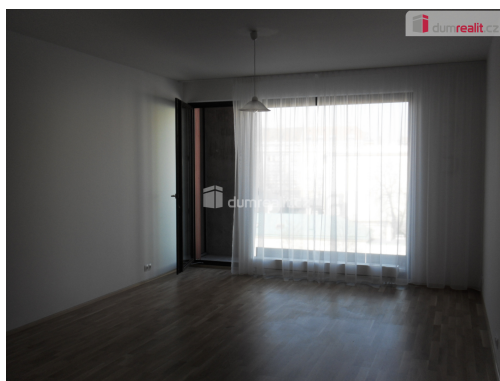

Pronájem 1kk 47m2 P10 Vinohrady Rezidence Korunní novostavba lodžie částečně zařízeno

Korunní, 10100, Praha 10, Praha

21 000 Kč
za měsíc

+popl. 3500

Vyřizuje

Hana Tomášková

Tel.: 734 222 111

GSM: 725 802 209

E-mail:

tomaskova@dumrealit.cz

Dispozice bytu:	1+kk	Podlaží v domě:	5
Počet podlaží v domě:	8	Celková podlahová plocha:	47 m²
Druh objektu:	cihlová	Stav objektu:	novostavba
Vlastnictví:	osobní	Popis vybavení:	rohová kuch. linka se spotřebiči, velká vestavěná skříň v chodbě
Energetická náročnost:	B - Velmi úsporná		

POPIS NEMOVITOSTI: Možný pronájem 1kk 47 m² P2 Vinohrady Rezidence Korunní, novostavba, lodžie, částečně zařízeno. V domě s recepcí a 24hod. ostrahou. Nadstandardně částečně zařízeno, rohová kuch. linka se spotřebiči, vestavěné skříňe. Možnost napojení na PCO. Videotelefon, bezpečnostní dveře. Ve vnitrobloku parková úprava s kaskádou. Elegantní obytné domy jsou situovány do horních vinohradských partií. Rezidence Korunní navazuje na vinohradskou zástavbu a Vinohrady dokazují, že nestárnou, stále inspirují sebevědomým konceptem, vyváženými proporcemi, ideálem kvalitního bydlení a života ve městě. Smyslem Rezidence Korunní je rozvíjet vinohradský genius loci, doplněný o technické a technologické aspekty moderního bydlení. Rezidence je do prostředí usazena s citem a respektem a dokládá jak vysoko klade reputaci Vinohrad jako "špičkové adresy pro bydlení v Praze". Dlouhodobý pronájem. Převod elektroměru na nájemce. Doporučuji! Ev. číslo: 650225.