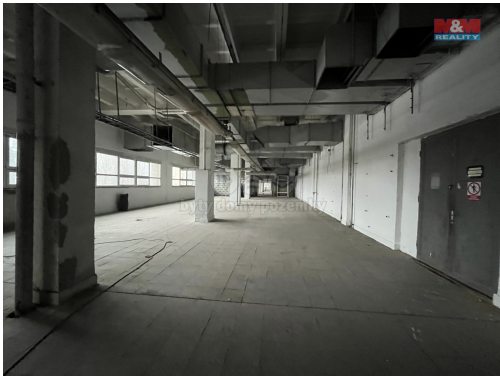

Pronájem skladu, 600 m², Havířov, ul. Studentská

Studentská, 73601, Havířov

29 000 Kč

za měsíc

Vyřizuje

Mareszová Helena

Tel.: 800 100 446

GSM: 296 399 006

E-mail: info@mmreality.cz

Plocha kanceláří: 600 m²

Stav objektu: dobrý

Umístění objektu: centrum obce

Druh objektu: panelová

Druh prostor: Skladovací

Energetická náročnost: G - Mimořádně ne hospodárná

POPIS NEMOVITOSTI: Nabízíme pronájem skladových prostor u komplexu Savela. Jedná se o prostory o velikosti 44 m x 11 m x 4,8 m. Vstupy jsou buď samostatným schodištěm nebo je k dispozici rampa, u ní je nákladní výtah, který stojí i v hale. Elektřina měřena podružným měřákem. Nájemné je 29 000,- Kč/měs. + služby, kauce je 1 měsíční nájem a provize RK 1 měsíční nájem. Je možno také rozdělit na prostory o velikosti 150 m².