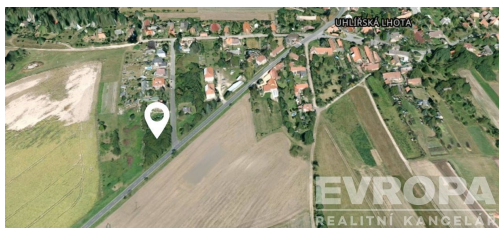

Prodej stavebního pozemku, 975 m², Uhlířská Lhota

Uhlířská Lhota

2 750 000 Kč
za nemovitost

Vyřizuje

Dana Klementová

GSM: +420 608 164 333

E-mail:

dana.klementova@rkevropa.cz

Celková plocha: 975 m²

Druh pozemku: pro bydlení

POPIS NEMOVITOSTI: Ve výhradním zastoupení Vám nabízíme stavební pozemek v obci Uhlířská Lhota (okres Kolín). Pozemek se nachází na konci obce směr Kolín, na slunném, jižním mírném svahu. Na pozemek je přístup z obecní asfaltové komunikace. Veškeré dostupné inženýrské sítě jsou v blízkosti pozemku.

Výhodou této nabídky je velice příznivá poloha. Ačkoliv pozemek leží v blízkosti lesů, zároveň je pouhých 7 kilometrů od nájezdu na dálnici D11, necelé 4 kilometry od Týnce nad Labem a 15 kilometrů od Kolína. Okolí obce disponuje turistickými trasami i cyklostezkami. Jedná se o lokalitu vhodnou k trvalému bydlení i rekreaci.

Pro více informací kontaktujte makléře.