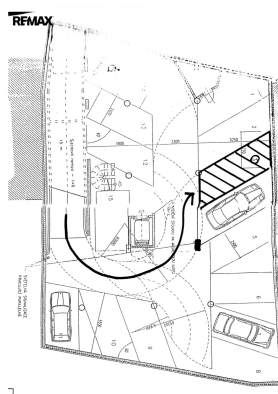

Pronájem garážového stání - Praha 8, u metra Palmovka

Světova, Praha 8, Praha

2 500 Kč
za měsíc

Vyřizuje

Ing. Marta Zajíčková

GSM: +420602127175

E-mail:

marta.zajickova@re-max.cz