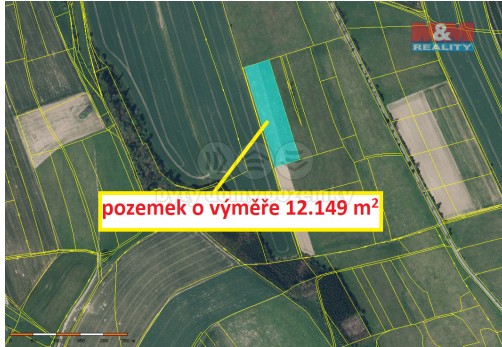

Prodej pole, 12149 m², Police nad Metují - Velká Ledhuje

54954, Police nad Metují

**656 046 Kč**

za nemovitost

cena vč. provize RK a
právních služeb

Vyřizuje

**Kubiček Martinková
Zdeňka****Tel.:** 800 100 446**GSM:** 296 399 006**E-mail:** info@mmreality.cz**Celková plocha:** 12 149 m²**Umístění objektu:** samota**Druh pozemku:** zemědělská

POPIS NEMOVITOSTI: Nabízíme Vám ke koupi pozemek - ornou půdu v katastrálním území Velká Ledhuje u Police nad Metují o výměře 12.149 m². Pozemek je v současné době obhospodařován a propachtován. A nachází se v blízkosti obce. Jedná se o zajímavou investici. Pro více informací kontaktujte makléře Ing. Zdeňku Kubiček Martinkovou.