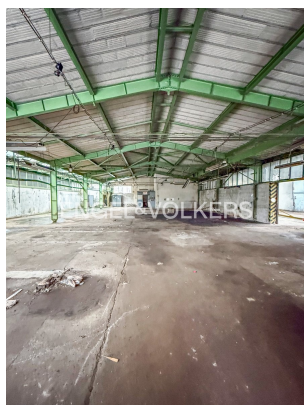

Pronájem skladové haly 473 m² Rychnov u Jablonce nad Nisou

Tovární, 46802, Rychnov u Jablonce nad Nisou

75 Kč
za m²/měsíc

+ poplatky na vyžádání

Vyřizuje

Blanka Randová

Tel.: +420 233 091 011

GSM: +420 603 890 569

E-mail:

blanka.randova@engelvoelkers.com

Celková plocha:	473 m²	Počet podlaží:	1
Druh objektu:	cihlová	Stav objektu:	dobrý
Účel budovy:	Sklad	Ostatní:	Parkoviště
Energetická náročnost:	G - Mimořádně nevhodná		

POPIS NEMOVITOSTI: Nabízíme k pronájmu starší halu o velikosti 473 m² vhodnou pro skladování v oploceném areálu v Rychnově u Jablonce nad Nisou. Vjezd do haly s rozměry 3m x 3m. Hala je součástí komplexu, kde je možnost pronájmu dalších prostor různých velikostí, včetně volné nezastřešené plochy. Objekt se nachází v oploceném areálu s možností parkování. Dobré strategické místo v blízkosti dálnice D10 s dobrou dopravní dostupností. Pro více informací a domluvení prohlídky nás neváhejte kontaktovat.