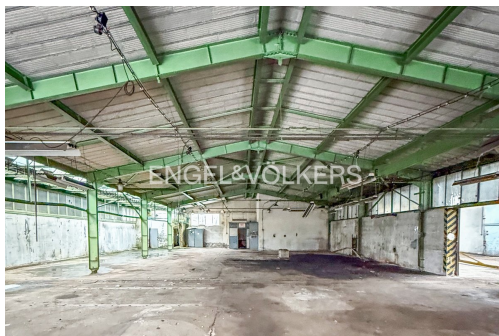

Pronájem skladové haly 473 m² Rychnov u Jablonce nad Nisou

Tovární, 46802, Rychnov u Jablonce nad Nisou

75 Kč
za m²/měsíc

+ poplatky na vyžádání

Vyřizuje

Blanka Randová

Tel.: +420 233 091 011

GSM: +420 603 890 569

E-mail:

blanka.randova@engelvoelkers.com

Celková plocha:	473 m²	Počet podlaží:	1
Druh objektu:	cihlová	Stav objektu:	dobrý
Účel budovy:	Sklad	Ostatní:	Parkoviště
Energetická náročnost:	G - Mimořádně nevhodná		

POPIS NEMOVITOSTI: Nabízíme k pronájmu starší halu o velikosti 473 m² vhodnou pro skladování v oploceném areálu v Rychnově u Jablonce nad Nisou. Vjezd do haly s rozměry 3m x 3m. Hala je součástí komplexu, kde je možnost pronájmu dalších prostor různých velikostí, včetně volné nezastřešené plochy. Objekt se nachází v oploceném areálu s možností parkování. Dobré strategické místo v blízkosti dálnice D10 s dobrou dopravní dostupností. Pro více informací a domluvení prohlídky nás neváhejte kontaktovat.