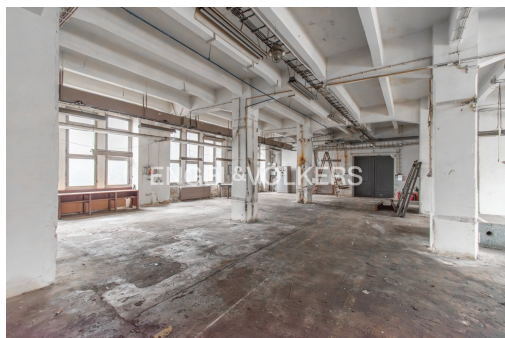

Pronájem výrobně-skladovacích prostor 263m² v Rychnově u Jablonce nad Nisou

Tovární, 46802, Rychnov u Jablonce nad Nisou

50 Kč
za m²/měsíc

+ poplatky na vyžádání

Vyřizuje

Blanka Randová

Tel.: +420 233 091 011

GSM: +420 603 890 569

E-mail:

blanka.randova@engelvoelkers.com

Celková plocha:	263 m²	Počet podlaží:	1
Druh objektu:	cihlová	Stav objektu:	dobrý
Účel budovy:	Výroba	Ostatní:	Parkoviště
Energetická náročnost:	G - Mimořádně nevhodná		

POPIS NEMOVITOSTI: Nabízíme k pronájmu prostory s rozlohou 263 m², vhodné pro lehkou výrobu v přízemí budovy v Rychnově u Jablonce nad Nisou. Prostory jsou ideální pro podnikání v oblasti výroby, dílny či skladování. V patře se nachází sociální zázemí. Vstup do prostoru má výšku 2,7m a šířku 2,2m. Objekt se nachází v oploceném areálu s možností parkování.

Dobré strategické místo na konci města v blízkosti dálnice D10 s dobrou dopravní dostupností. Pro více informací a domluvení prohlídky nás neváhejte kontaktovat.