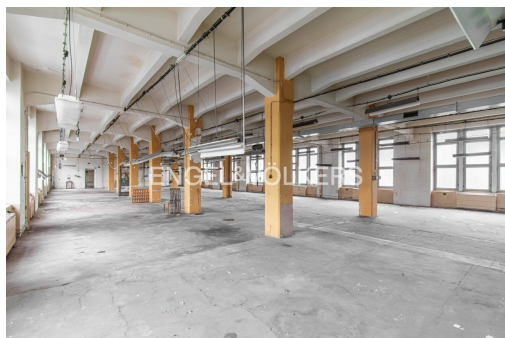

Pronájem skladovacího prostoru 607m² Rychnov u Jablonce nad Nisou

Tovární, 46802, Rychnov u Jablonce nad Nisou

50 Kč
za m²/měsíc

+ poplatky na vyžádání

Vyřizuje

Blanka Randová

Tel.: +420 233 091 011

GSM: +420 603 890 569

E-mail:

blanka.randova@engelvoelkers.com

Celková plocha:	607 m²	Počet podlaží:	1
Druh objektu:	cihlová	Stav objektu:	dobrý
Účel budovy:	Sklad	Ostatní:	Parkoviště
Energetická náročnost:	G - Mimořádně nevhodná		

POPIS NEMOVITOSTI: Nabízíme k pronájmu prostor s rozlohou 607 m², vhodný pro skladování, nacházející se ve 2. patře budovy v Rychnově u Jablonce nad Nisou. Tyto prostory jsou ideální pro využití jako suchý sklad.

V budově je výtah, nyní nefunkční, po dohodě s majitelem lze zprovoznit. V patře se dále nachází sociální zázemí. Hlavní vstup do budovy je má rozměry: výška 2,7m a šířka 2,2m.

Objekt se nachází v oploceném areálu s možností parkování.

Dobré strategické místo na konci města v blízkosti dálnice D10 s dobrou dopravní dostupností. Pro více informací a domluvení prohlídky nás neváhejte kontaktovat.