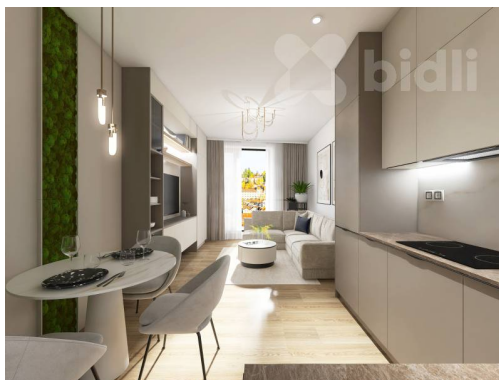

Novostavba bytu 1+kk, 24 m², Praha Smíchov, OV

Prachnerova, 15000, Praha 5, Praha

4 801 173 Kč
za nemovitost

vč. DPH, vč. provize a
právního servisu

Vyřizuje

Martin Veselý

Tel.: 774 110 007

GSM: 774 110 007

E-mail: info@bidli.cz

Dispozice bytu: 1+kk

Počet podlaží v domě: 8

Druh objektu: cihlová

Vlastnictví: osobní

Podlaží v domě: 3

Celková podlahová plocha: 24 m²

Stav objektu: novostavba

Energetická náročnost: B - Velmi úsporná

POPIS NEMOVITOSTI: Dovolujeme si Vám nabídnout k prodeji novostavbu 1+kk, 24 m². Jednotka se nachází ve 2. patře rezidenčního projektu Rezidence Hlaváčkova I v samém srdci Smíchova. Rezidence Hlaváčkova I je moderní osmipodlažní bytový dům, kde si můžete vybrat z 35 nových bytů v dispozicích 1+kk až 2+kk.

Vysoké standardy projektu nabízí kvalitní a spolehlivé materiály v elegantním stylu. Všechny byty jsou opatřeny hliníkovými francouzskými okny s posuvnými stínícími panely. V přízemí budovy bude kavárna, jenž bude k dispozici pro majitele či nájemníky bytů. Veškerá občanská vybavenost v blízkém okolí rezidence.

Předání bytů plánováno na březen 2026.

Nemovitost je možné financovat pomocí hypotečního úvěru, který za Vás vyřídíme.

Fotografie a vizualizace jsou ilustrativního charakteru.