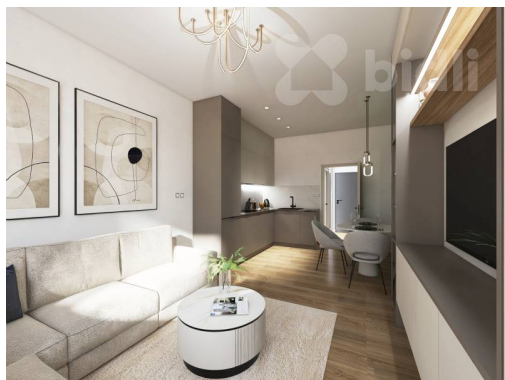

Novostavba bytu 1+kk, 24 m², Praha Smíchov, OV

Prachnerova, 15000, Praha 5, Praha

4 801 173 Kč
za nemovitost

vč. DPH, vč. provize a
právního servisu

Vyřizuje

Martin Veselý

Tel.: 774 110 007

GSM: 774 110 007

E-mail: info@bidli.cz

Dispozice bytu: 1+kk

Počet podlaží v domě: 8

Druh objektu: cihlová

Vlastnictví: osobní

Podlaží v domě: 3

Celková podlahová plocha: 24 m²

Stav objektu: novostavba

Energetická náročnost: B - Velmi úsporná

POPIS NEMOVITOSTI: Dovolujeme si Vám nabídnout k prodeji novostavbu 1+kk, 24 m². Jednotka se nachází ve 2. patře rezidenčního projektu Rezidence Hlaváčkova I v samém srdci Smíchova. Rezidence Hlaváčkova I je moderní osmipodlažní bytový dům, kde si můžete vybrat z 35 nových bytů v dispozicích 1+kk až 2+kk.

Vysoké standardy projektu nabízí kvalitní a spolehlivé materiály v elegantním stylu. Všechny byty jsou opatřeny hliníkovými francouzskými okny s posuvnými stínícími panely. V přízemí budovy bude kavárna, jenž bude k dispozici pro majitele či nájemníky bytů. Veškerá občanská vybavenost v blízkém okolí rezidence.

Předání bytů plánováno na březen 2026.

Nemovitost je možné financovat pomocí hypotečního úvěru, který za Vás vyřídíme.

Fotografie a vizualizace jsou ilustrativního charakteru.