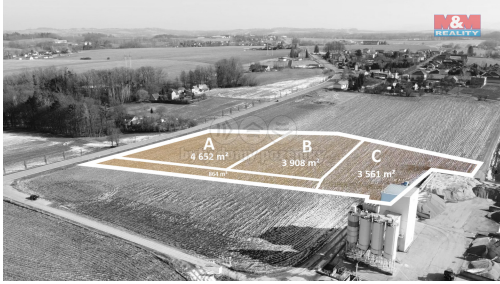

Prodej komerčního pozemku, 12985 m², Vojkovice

73951, Vojkovice

16 750 650 Kč
za nemovitost

Vyřizuje

Wytrzensová Monika

Tel.: 800 100 446

GSM: 296 399 006

E-mail: info@mmreality.cz

Celková plocha: 12 985 m²

Druh pozemku:

pro komerční výstavbu

Umístění objektu: okraj obce

POPIS NEMOVITOSTI: Nabízíme k prodeji stavební pozemky o celkové výměře 12.985 m² v obci Vojkovice, určené dle územního plánu pro výrobu, skladování, řemesla či zemědělskou rostlinnou výrobu. Na pozemek nespadá žádné omezení kromě možnosti zastavění maximálně 3 nadzemních podlaží. V případě zájmu je možné odkoupit i samostatnou parcelu s 1/3 podílem na přístupové cestě. Pozemky jsou evidovány pod parcelními čísly 202/19, 202/32, 194 a 198. Dle dohody je možné provést rozdělení největšího pozemku, návrh je patrný z fotografií. V blízkosti se nachází průmyslový areál Hyundai. Na vyžádání zašleme katalog nemovitosti s katastrální mapkou a dalšími informacemi. Pro více detailů nás neváhejte kontaktovat.