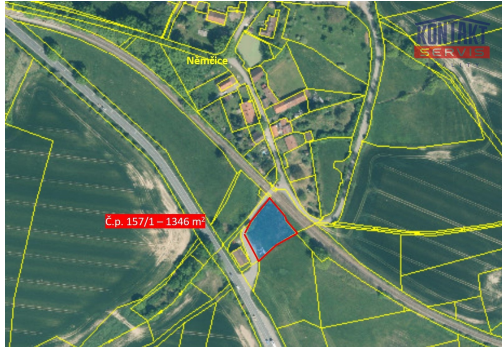

Prodej pozemku pro bydlení, 1 346 m² - Sedlice - Němčice

38801, Němčice, Sedlice

1 499 000 Kč

za nemovitost

ZLEVNĚNO

Vyřizuje

Michal Richter

Tel.: 605 238 493

GSM: +420 733 667 890

E-mail:

michal.richter@kontaktservis.cz

Celková plocha: 1 346 m²

Doprava: silnice

Druh pozemku: pro bydlení

POPIS NEMOVITOSTI: Nabízíme vám k prodeji stavební pozemek o rozloze 1 346 m² v obci Němčice u Sedlice, jen kousek od města Blatná v Jihočeském kraji. Pozemek je podle územního plánu součástí zastavitelné části obce, ideální pro výstavbu nízkopodlažních rodinných domů.

Jihovýchodně orientovaný pozemek s mírně svažitém terénem poskytuje dostatek slunečního svitu po celý den.

Příjezdová komunikace je asfaltová a zajišťuje pohodlný a bezproblémový přístup. Na pozemku je již zavedena elektřina, vodu lze řešit vrtem a odpad prostřednictvím vlastního septiku.

Autobusová zastávka je pouhých 100 metrů od pozemku. Základní občanská vybavenost dostupná v nedaleké Sedlici. V dohledné době bude vybudován obchvat a pozemek se ocitne v absolutně klidné části obce.

Klidná a příjemná lokalita obklopená přírodou, ideální pro rodinné bydlení či rekreaci.

Tento pozemek představuje skvělou příležitost pro ty, kteří hledají harmonii mezi klidným venkovským prostředím a dobrou dostupností města. Vychutnejte si krásy jihočeské krajiny a vytvořte si domov podle svých představ.

Pro bližší informace k nemovitosti kontaktujte prosím realitního makléře.

Financování hypotečním úvěrem Vám zajistíme.

Lokalita