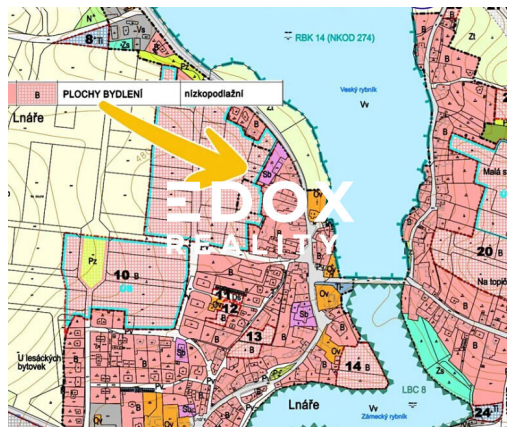

[blaho@edoxreality.cz](mailto:blaho@edoxreality.cz)

**Celková plocha:** 1 115 m<sup>2</sup>

**Umístění objektu:** klidná část obce

**Druh pozemku:** pro bydlení

**Komunikace:** neupravená

**POPIS NEMOVITOSTI:** Exkluzivně zprostředkujeme koupi lukrativního pozemku ve vyhledávané a malebné jihočeské obci Lnáře u Blatné, okres Strakonice.