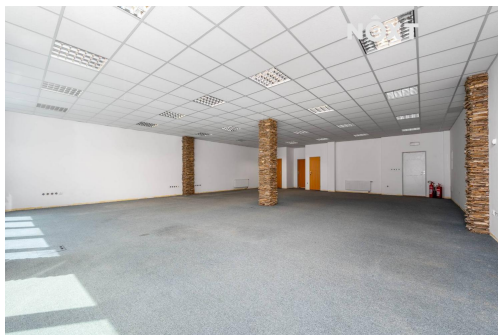

Prodej komerční Kanceláře, 137

Krkonošská, 54301, Vrchlabí

6 000 000 Kč
za nemovitost

Vyřizuje

**Ing. Michaela
Martincová**

GSM: +420 725 173 088

E-mail:

info@nextreality.cz

Celková plocha:	394 m²	Počet podlaží:	3
Druh objektu:	cihlová	Stav objektu:	velmi dobrý
Účel budovy:	Administrativní budova	Umístění objektu:	centrum obce
Energetická náročnost:	G - Mimořádně ne hospodárná		

POPIS NEMOVITOSTI: Naše společnost Vám exkluzivně nabízím nebytové prostory ve 2.np komerčního domu ve Vrchlabí, v ulici Krkonošská, které disponují vlastním vchodem z ulice a nabízí užžitnou plochu 137m² a 154 m². Jedná se o otevřený prostor s okny do hlavní ulice, může se upravit, rozdělit, každý prostor má své sociální zařízení (wc), kuchyňku.

Svým vzhledem i díky výhodné poloze nabízí široké možnosti využití jako kancelář, fitcentrum, může sloužit k podnikatelské činnosti napříč obory, nabízí se využití pro kompletní zázemí společnosti, , obchodní a komerční činnost, apod.

Prostory jsou situovány na frekventované ulici s dostatkem parkovacích míst a zároveň v blízkosti centra města, místo je frekventované i díky bankám v přízemí komerčního domu. V okolí je veškerá občanská vybavenost a mnoho restaurací, kam si můžete odskočit na oběd či na kávu, v blízkosti zámecký park.

Doporučuji prohlídku, po dohodě možná i o víkendu. Pro komunikaci uvádějte evidenční číslo zakázky N110518.