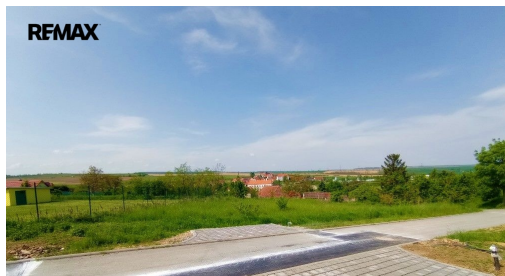

K prodeji stavební pozemek v obci Tvořihráz

Tvořihráz

1 750 Kč

za m²

Cena je kompletní, bez dalších poplatků!

Vyřizuje

Simona Mášová

Tel.: +420 739 482 077

GSM: +420775636396

E-mail:

simona.masova@re-max.cz

Celková plocha: 759 m²

Inženýrské sítě: vodovod; kanalizace; plyn; elektřina

Druh pozemku: pro bydlení

Umístění objektu: okraj obce

POPIS NEMOVITOSTI: Láká Vás život na venkově? Chcete se mít kam vracet z rušného víru velkoměsta? Přejete si zařídit své bydlení bez výhrad po svém? Tak právě pro Vás tu máme řešení!!

Exkluzivně Vám nabízíme stavební pozemek s možností výstavby rodinného domu „na klíč“, v malebné obci Tvořihráz na Znojemsku.

Stavební parcela o rozloze 759m² rovinatého a velice mírně svažitého terénu přímo vybízí k představě obývat tento krásný pozemek s domem s terasou, ze kterého si budete moci užívat každodenní výhled do okolí.

Vzniká zde malá ulice s pár novými domy, která Vám zajistí dostatečné soukromí, klid a téměř žádný provoz.

Pozemek je již plně zasítován. Na jeho hranici najdete elektřinu, vodu, plyn i kanalizační přípojku. Příjezd k pozemku je po zpevněné komunikaci. Nechybí zde ani veřejné osvětlení a hotový nájezd ze zámkové dlažby.

Rodinný dům - model BUNGALOV S01 - nabízí jednopodlažní verzi rodinného domu o dispozici 2+KK. Zastavěná plocha domu činí 62m², užitná pak 48m². Tento typ bungalovu nabízí kuchyňský kout spojený s obývacím prostorem, ložnici, koupelnu s WC, technickou místnost a zádveř. Jistě uvítáte i možnost pochozí půdy pod sedlovou střechou na uložení sezonních věcí.

Dům spadá do energetické třídy "B". Jedná se o energeticky úsporné nebo nízkoenergetické domy. Samozřejmě na přání lze zhotovit i dům energeticky pasivní. Dům je zhotoven z předem připravených celostěnových panelů DMK system. Jedná se o certifikovaný stavební systém pro dřevostavby.

BUNGALOV S01 je pouze malou ochutnávkou z celkové nabídky domů firmy DOMY D.N.E.S. s.r.o.: Pokud Vám.....

REMAX Profi Reality Jarní 442/2 Znojmo 66904, Tel.: +420 739 482 077, E-mail: profireality@remax-czech.cz, web: <http://reality.remax-czech.cz/re-max-profi-reality>