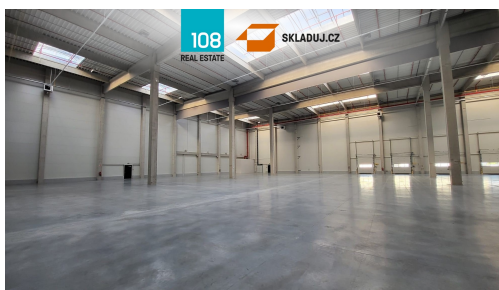

Průmyslový areál Lovosice, pronájem skladových prostor

Průmyslová, 41002, Lovosice

Neuvedeno

za m²/měsíc

dohodou, na vyžádání

Vyřizuje

Eva Nováková

Tel.: +420 222 211 464

GSM: +420 774 881 774

E-mail:

skladuj@skladuj.cz

Celková plocha:	4600 m²	Počet podlaží:	1
Druh objektu:	skeletová	Stav objektu:	velmi dobrý
Účel budovy:	Sklad	Ostatní:	Garáž; Parkoviště
Energetická náročnost:	G - Mimořádně neehospodárná		

POPIS NEMOVITOSTI: V zastoupení majitele a bez provize nabízíme k pronájmu skladové nebo výrobní prostory v Lovosicích.

K dispozici
budova LO1, plocha: 4 600 m², dostupné ihned

Specifikace

- světlá výška 10 m
- rozpon 12x24 m
- nosnost podlah 5 t/m²
- konstrukce: prefabrikovaný železobetonový skelet
- LED osvětlení
- dispozice na míru dle požadavků nájemce
- Fotky jsou pouze ilustrativní