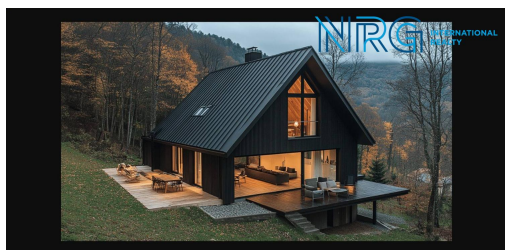

Prodej dům Rodinný, 160m² | Semily, Liberecký kraj, Jablonec nad Jizerou, 512 43

51243, Jablonec nad Jizerou

Neuvedeno
za nemovitost

Info o ceně u RK

Vyřizuje

Petr Kaňka

Tel.: 722 633 580

GSM: +420 604 787 796

E-mail:

poptavka@nrgreality.cz

Poloha objektu:	samostatný	Druh objektu:	dřevěná
Stav objektu:	projekt	Počet podlaží v objektu:	2
Typ domu:	patrový	Užitná plocha:	160 m²
Umístění objektu:	klidná část obce	Energetická náročnost:	B - Úsporná

POPIS NEMOVITOSTI: Nabízíme k prodeji hezký pozemek s možností výstavby o rozloze 949 m², který se nachází ve stráni s nádherným výhledem na malebné městečko Jablonec nad Jizerou a okolní krajinu. Tento pozemek je skvělou příležitostí pro milovníky přírody, vycházek, letních i zimních sportů. Bonusem je jeho bezprostřední blízkost oblíbeného lyžařského střediska Kamenec.

V Jablonci nad Jizerou je veškerá občanská vybavenost, včetně škol, obchodů, restaurací a zdravotnických zařízení. Pozemek je napojen na obecní vodovod a kanalizaci, což zajišťuje pohodlí a komfort pro budoucí stavbu.

Tento pozemek je ideální pro výstavbu rekreačního objektu nebo rodinného domu. Užijte si klid a krásu přírody, s veškerými výhodami městské infrastruktury na dosah ruky. Nepropástejte tuto jedinečnou příležitost vlastnit kousek ráje v Jizerských horách!

Nechte si od nás vypracovat nezávaznou nabídku možnosti financování s úrokem již od 4,59%.