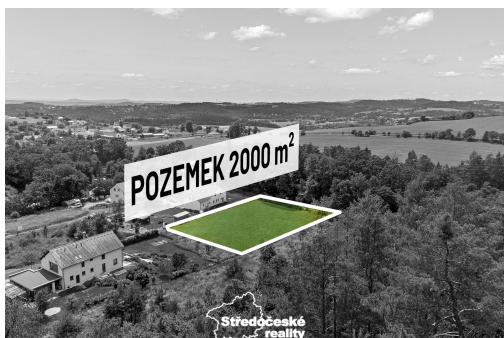

Pozemek v Hrusici - klid, příroda a skvělá dostupnost do Prahy

Pod Lesem, 25166, Hrusice

9 900 000 Kč
za nemovitost

Vyřizuje

Bc. Milan Mattanelli

Tel.: 222 981 904

GSM: +420 775 775 615

E-mail:

mattanelli@screality.cz

Celková plocha:

2 000 m²

Druh pozemku:

pro bydlení

POPIS NEMOVITOSTI: Hledáte klidné rodinné bydlení u Prahy?

Stavební pozemek 2 000 m², les za zády, minimum provozu.

Ideální místo pro rodinný dům a velkou zahradu (vzorové vizualizace naleznete u fotografií).

Proč je tento pozemek ideální pro rodinu?

- velkorysá plocha nabízí dostatek místa pro dům, zahradu, dětské hřiště i relaxační zónu
- klidná lokalita bez rušného provozu
- les doslova za plotem - ideální pro procházky, hry dětí i odpočinek
- slunný pozemek s příjemnou atmosférou

Technické informace a infrastruktura:

- asfaltová příjezdová komunikace
- veřejné osvětlení přímo u pozemku
- inženýrské sítě připraveny
- elektřina na hranici pozemku
- voda a kanalizace již zavedeny

Možnosti výstavby (dle územního plánu):

- výstavba rodinného domu
- jednopodlažní nebo dvoupodlažní dům s obytným podkrovím