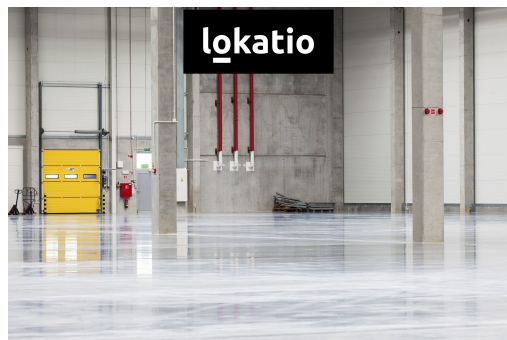

Pronájem: Výrobní a skladovací haly, Hustoče

69301, Hustoče

Neuvedeno

za m²/měsíc

info v RK, cena k jednání

Vyřizuje

Magdaléna Véberová

Tel.: 725896767

GSM: +420 736 746 148

E-mail:

magdalena.veberova@lokatio.cz

Celková plocha:	3355 m²	Počet podlaží:	1
Druh objektu:	smíšená	Stav objektu:	velmi dobrý
Účel budovy:	Sklad	Energetická náročnost:	G - Mimořádně ne hospodárná

POPIS NEMOVITOSTI: BEZ PROVIZE nabízíme pronájem nové výstavby v rozvíjející se průmyslové zóně na severním okraji města Hustoče. Plánovaná výstavba nabídne celkem 39.797 m² plochy.

Vhodné pro skladování i lehkou výrobu; ideálně automobilový průmysl.

K DISPOZICI

- ☐ plánované dokončení v roce 2026
- ☐ samostatná hala o velikosti 2.342 m²
- ☐ stavebně konstrukční řešení umožní v případě potřeby dělení na menší samostatné jednotky
- ☐ administrativní vestavky s kancelářským a sociální zázemí dle požadavků klienta

SPECIFIKACE

- ☐ možnost úprav na míru dle požadavků klienta (sklad, výroba, R&D, logistika atd);
- ☐ prefabrikovaný železobetonový montovaný skelet
- ☐ rozestupy sloupů 12 x 24
- ☐ nosnost podlah 7t/m²
- ☐ světlá výška 10,5 m
- ☐ střešní světlíky; fotovoltaické panely
- ☐ vytápění teplovzdušné jednotky - tzv. Sahara, tepelná čerpadla, vzduchotechnika
- ☐ kanceláře a sociální zázemí