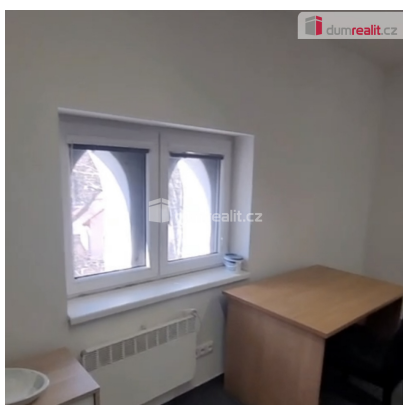

Pronájem pokoje 16 m², Pilská, Praha

Pilská, 19800, Praha 14, Praha

9 000 Kč

za měsíc

+popl. 2000

Vyřizuje

Petra Bílková

Tel.: 734 222 111

GSM: 723 636 845

E-mail:

bilkova@dumrealit.cz

Dispozice bytu: 1+kk

Počet podlaží v domě: 5

Druh objektu: cihlová

Vlastnictví: osobní

Energetická náročnost: A - Mimořádně úsporná

Podlaží v domě: 5

Celková podlahová plocha: 16 m²

Stav objektu: po rekonstrukci

Popis vybavení: ...

POPIS NEMOVITOSTI: Pronájem pokoje 16m² na Praze 14 Hostavice . Pokoj je vybaven postelí, stolem, skříní, lednicí. Ve společných prostorách pro 5 samostatných pokojů jsou k dispozici 2 koupelny, 2x WC a kuchyně s pračkou. V blízké vzdálenosti MHD směr Palmovka, Černý most, Letňany.

Volný od 15.9.2026 Ev. číslo: 650397.