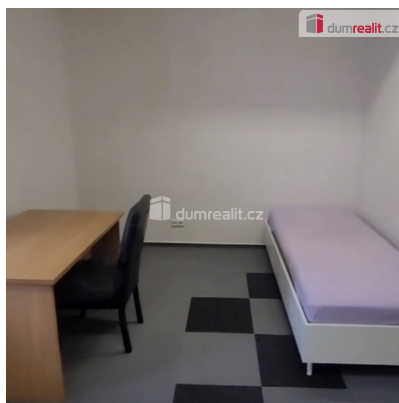

Pronájem pokoje 16 m², Pilská, Praha

Pilská, 19800, Praha 14, Praha

9 000 Kč

za měsíc

+popl. 2000

Vyřizuje

Petra Bílková

Tel.: 734 222 111

GSM: 723 636 845

E-mail:

bilkova@dumrealit.cz

Dispozice bytu: 1+kk

Počet podlaží v domě: 5

Druh objektu: cihlová

Vlastnictví: osobní

Energetická náročnost: A - Mimořádně úsporná

Podlaží v domě: 5

Celková podlahová plocha: 16 m²

Stav objektu: po rekonstrukci

Popis vybavení: ...

POPIS NEMOVITOSTI: Pronájem pokoje 16m² na Praze 14 Hostavice . Pokoj je vybaven postelí, stolem, skříní, lednicí. Ve společných prostorách pro 5 samostatných pokojů jsou k dispozici 2 koupelny, 2x WC a kuchyně s pračkou. V blízké vzdálenosti MHD směr Palmovka, Černý most, Letňany. Ev. číslo: 650397.