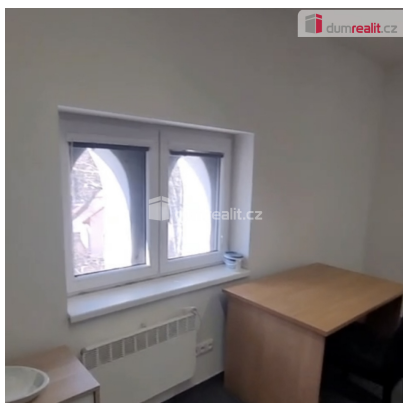

Pronájem pokoje 16 m², Pilská, Praha

Pilská, 19800, Praha 14, Praha

9 000 Kč

za měsíc

+popl. 2000

Vyřizuje

Petra Bílková

Tel.: 734 222 111

Podlaží v domě: 5

Celková podlahová plocha: 16 m²

Stav objektu: po rekonstrukci

Popis vybavení: ...

POPIS NEMOVITOSTI: Pronájem pokoje 16m² na Praze 14 Hostavice . Pokoj je vybaven postelí, stolem, skříní, lednicí. Ve společných prostorách pro 5 samostatných pokojů jsou k dispozici 2 koupelny, 2x WC a kuchyně s pračkou. V blízké vzdálenosti MHD směr Palmovka, Černý most, Letňany. Ev. číslo: 650397.