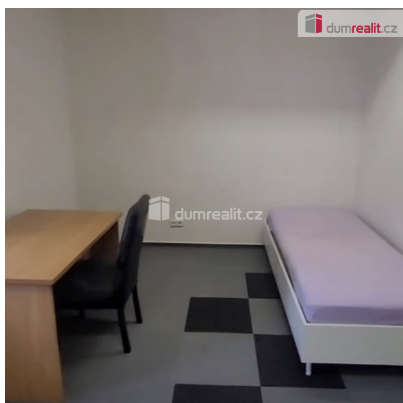

Pronájem pokoje 16 m², Pilská, Praha

Pilská, 19800, Praha 14, Praha

9 000 Kč

za měsíc

+popl. 2000

Vyřizuje

Petra Bílková

Tel.: 734 222 111

GSM: 723 636 845

E-mail:

bilkova@dumrealit.cz

Dispozice bytu: 1+kk

Počet podlaží v domě: 5

Druh objektu: cihlová

Vlastnictví: osobní

Energetická náročnost: A - Mimořádně úsporná

Podlaží v domě: 5

Celková podlahová plocha: 16 m²

Stav objektu: po rekonstrukci

Popis vybavení: ...

POPIS NEMOVITOSTI: Pronájem pokoje 16m² na Praze 14 Hostavice . Pokoj je vybaven postelí, stolem, skříní, lednicí. Ve společných prostorách pro 5 samostatných pokojů jsou k dispozici 2 koupelny, 2x WC a kuchyně s pračkou. V blízké vzdálenosti MHD směr Palmovka, Černý most, Letňany.

Volný od 15.9.2026 Ev. číslo: 650397.