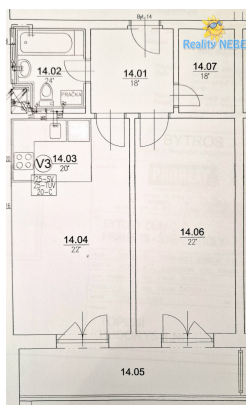

Pronájem bytu 2kk/L, 52m³ Andersenova Praha 10 - Štěrboholy

Andersenova, 10200, Praha-Štěrboholy, Praha

18 000 Kč

za měsíc

+ 5000 zúčtovatelné
poplatky

Vyřizuje

Helena Dobešová

Tel.: 608 77 14 77

GSM: 608 77 14 77

E-mail:

dobesova@realitynebe.cz

Dispozice bytu:	2+kk	Podlaží v domě:	1
Počet podlaží v domě:	5	Celková podlahová plocha:	52 m²
Druh objektu:	cihlová	Stav objektu:	novostavba
Vlastnictví:	osobní	Doprava:	silnice; MHD
Elektřina:	Elektro - 230 V	Telekomunikace:	Internet
Topení:	Ústřední - dálkové	Energetická náročnost:	G - Mimořádně nehospodárná

POPIS NEMOVITOSTI: Pronájem bytu 2kk s lodžii 52m² v ulici Andersenova Praha 10 - Štěrboholy. Novostavba se nachází v oploceném residenčním komplexu v blízkosti OC Europark, vjezd zavírací bránou, parkovací místa před domem. Bezpečnostní vstup do domu na čip. V bytě je chodba 5,77m², komora 3,86m², obývací pokoj (20,59m²) s kuchyňskou linkou s varnou deskou, troubou a mikrovlnnou troubou, v koupelně (4,63m³) WC a vana s žebrovým topením a ložnice (17,5m²), vytápění centrální. Vstup na balkon z obou pokojů francouzským oknem. Nájemné 18.500,- Kč/měsíc, zúčtovatelná záloha na služby 5.000,- Kč/měsíc. Kauce, provize. Byt vhodný pro 2 osoby, nekuřáky