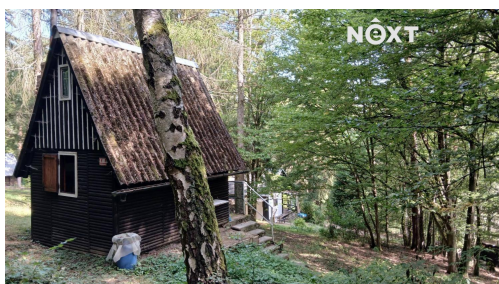

Prodej pozemek Lesy, 1228

59261, Doubravník, Karlov

690 000 Kč

za nemovitost

Uvedená cena je včetně
provize RK: Cena k jednání.

Vyřizuje

Jana Drahošová

GSM: +420 725 173 088

E-mail:

info@nextreality.cz

Celková plocha: 1 228 m²

Energetická náročnost: G - Mimořádně
nehospodárná

Druh pozemku: les

POPIS NEMOVITOSTI: Hledáte místo, kde uniknete ruchu města a užijete si klid a pohodu? Tento pozemek s chatou v krásném prostředí Doubravnicku vám nabídne dokonalý relax.

Nabízíme k prodeji pozemek o výměře 1228 m² (z toho 1.165 m² - trvalý travní porost a 63 m² - ostatní plocha), okres Brno - venkov, obec Doubravník, na pozemku se nachází patrová chata s číslem evidenčním, podsklepená, včetně vybavení, samostatně stojící, terasa, zastavěná plocha 16 m², suché WC. Parkování cca 5m od chaty, elektřina cca 10 m, klidné místo (v lese). Nedaleko chaty se nachází studánka s čistou vodou (cca 200 m) skvělá dostupnost z Brna. Více info v RK.

Třída en. náročnosti: G - Mimořádně nehospodárná

Financování vám rádi zajistíme. Pro komunikaci uvádějte evidenční číslo zakázky N110584.