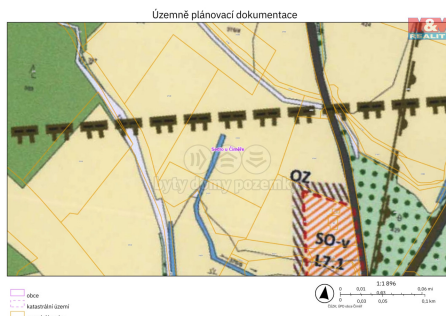

Prodej pole, 15730 m², Číměř

37833, Číměř

695 000 Kč
za nemovitost

Vyřizuje

Vejbor Matěj

Tel.: 800 100 446

GSM: 296 399 006

E-mail: info@mmreality.cz

Celková plocha: 15 730 m²

Umístění objektu: samota

Druh pozemku: zemědělská

Energetická náročnost: G - Mimořádně nehospodárná

POPIS NEMOVITOSTI: Nabízíme k prodeji pozemek o výměře 15.730 m², který se nachází v katastrálním území Sedlo u Číměře, v klidné a atraktivní lokalitě nedaleko rakouských hranic.

Pozemek je aktuálně zatravněný a propachtovaný pro pastvu dobytka. Přístup z obecní komunikace a na jedné straně jej lemují vodní tok, který může nabídnout další možnosti využití.

Díky své poloze a charakteru může být zajímavou investicí či vhodným místem pro zemědělské využití.

Pro více informací volejte makléře.