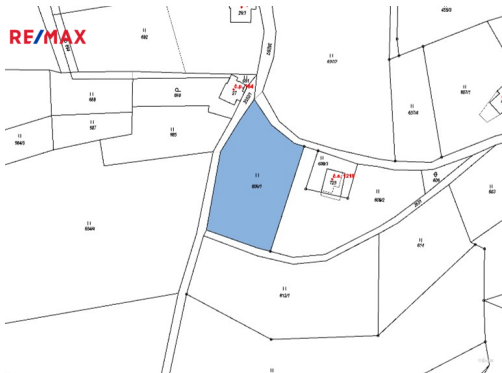

Vyřizuje

Ivana Špalková

GSM: +420607855233

E-mail:

ivana.spalkova@re-max.cz

Celková plocha: 2 041 m²

Inženýrské sítě: vodovod

Druh pozemku:

trvalý travní porost

POPIS NEMOVITOSTI: Investiční příležitost v srdci Jizerských hor: Pozemek s potenciálem v Příchovicích u Kořenova

Nabízíme k prodeji rozlehlý pozemek o výměře 2041 m² v malebné horské obci Příchovice u Kořenova. Tento pozemek představuje jedinečnou investiční příležitost v oblasti s rostoucím turistickým zájmem a potenciálem pro budoucí rozvoj.

Klíčové benefity: ideální poloha, vyhledávaná lokalita v Jizerských horách, klidné prostředí s úchvatnými výhledy na horskou krajinu,

v blízkosti turistických tras, cyklostezek a lyžařských areálů, okolní horská příroda s lesy a loukami, čistý horský vzduch a klidné prostředí,

ideální pro rekreaci a odpočinek.

Velký potenciál: rozloha 2041 m² nabízí široké možnosti pro budoucí využití, vhodné pro investory, kteří hledají pozemky s potenciálem pro budoucí zhodnocení.

Pozemek je veden jako trvalý travní porost, a je zde tedy možnost žádosti o změnu územního plánu.

Lokalita: Příchovice u Kořenova - oblíbené turistické centrum v Jizerských horách, v blízkosti lyžařské areály, běžecké