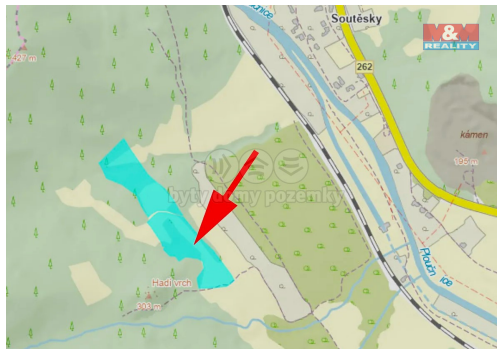

Prodej louky, 14355 m², Malá Veleň

40502, Malá Veleň

**846 945 Kč**

za nemovitost

výrazná sleva, cena 59,- Kč/m². V případě více zájemců může RK využít pro výběr kupujícího formu aukce.

Vyřizuje

Sychrová Ivana**Tel.:** 800 100 446**GSM:** 296 399 006**E-mail:** info@mmreality.cz**Celková plocha:** 14 355 m²**Druh pozemku:** trvalý travní porost**Umístění objektu:** klidná část obce

POPIS NEMOVITOSTI: Nabízíme k prodeji rozlehlou louku o celkové ploše 14 355 m², situovanou na okraji obce Malá Veleň. Tento pozemek je ideální pro zemědělské využití, rekreační účely nebo jako investice do budoucnosti. Louka se nachází v malebné krajině, jsou na ní náletové stromy, poskytuje klid a soukromí, přístup po obecních cestách. Stav nemovitosti je dobrý, což zajišťuje snadnou údržbu a okamžité využití. Výhodná poloha v blízkosti přírody a zároveň s dobrou dostupností do centra obce dělá z této nabídky skvělou investiční příležitost pro ty, kteří chtějí uniknout z ruchu města a užívat si klidu venkova.