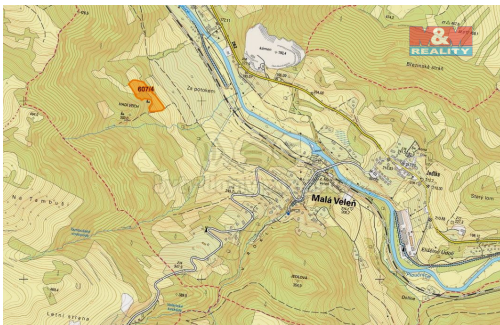

Prodej louky, 14355 m², Malá Veleň

40502, Malá Veleň

**846 945 Kč**

za nemovitost

výrazná sleva, cena 59,- Kč/m². V případě více zájemců může RK využít pro výběr kupujícího formu aukce.

Vyřizuje

Sychrová Ivana**Tel.:** 800 100 446**GSM:** 296 399 006**E-mail:** info@mmreality.cz**Celková plocha:** 14 355 m²**Druh pozemku:** trvalý travní porost**Umístění objektu:** klidná část obce

POPIS NEMOVITOSTI: Nabízíme k prodeji rozlehlou louku o celkové ploše 14 355 m², situovanou na okraji obce Malá Veleň. Tento pozemek je ideální pro zemědělské využití, rekreační účely nebo jako investice do budoucnosti. Louka se nachází v malebné krajině, jsou na ní náletové stromy, poskytuje klid a soukromí, přístup po obecních cestách. Stav nemovitosti je dobrý, což zajišťuje snadnou údržbu a okamžité využití. Výhodná poloha v blízkosti přírody a zároveň s dobrou dostupností do centra obce dělá z této nabídky skvělou investiční příležitost pro ty, kteří chtějí uniknout z ruchu města a užívat si klidu venkova.