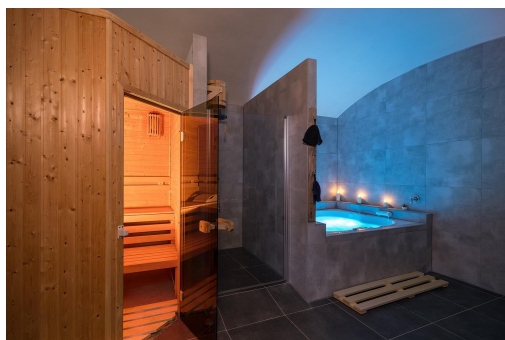

Plně vybavené SPA/ Wellness komerční prostor, 333 m² - přímo od vlastníka - Smíchov

Zborovská, Praha 5, Praha

19 999 000 Kč
za nemovitost

Vyřizuje

Nicole Binková

Tel.: +420 704 969 666

GSM: +420 704 969 666

E-mail:

info@arezidence.com

Plocha kanceláří:	333 m²	Druh objektu:	cihlová
Stav objektu:	po rekonstrukci	Druh prostor:	Obchodní
Doprava:	vlak; dálnice; silnice; MHD; autobus	Elektrína:	Elektro - 230 V
Voda:	Voda - dálkový vodovod	Telekomunikace:	Telefon
Plyn:	Plynovod	Topení:	Ústřední - plynové
Odpad:	Kanalizace	Ostatní rozvody:	Kabelová televize; Kabelové rozvody; Ostatní rozvody
Energetická náročnost:	C - Vyhovující		

POPIS NEMOVITOSTI: Nabízíme vám jedinečnou příležitost k nákupu plně vybaveného SPA prostoru o podlahové ploše 333 m², přímo od vlastníka nemovitosti.

Tento prostor je již pronajat, což z něj činí skvělou investiční příležitost. Nachází se ve dvou podlažích - nadzemní část o rozloze 44,97 m² a podzemní část o rozloze 288 m². Podzemní prostory jsou členěny do šesti soukromých wellness místností, které jsou vybaveny špičkovým zařízením včetně vířivky, sauny a pivních lázní. Díky těmto prvkům se vaši klienti budou rádi vracet.

Nemovitost se nachází v historické budově na adrese Zborovská 19, v žádané lokalitě Prahy. Skvělá dopravní