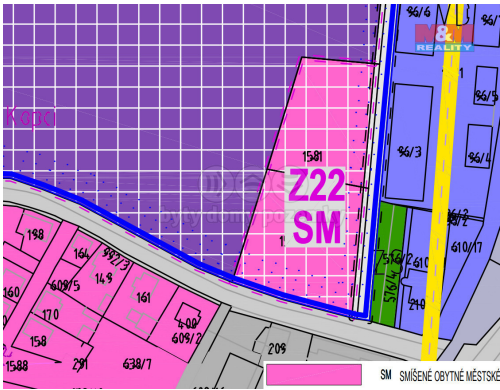

Prodej pozemku k bydlení, 3330 m², Otovice

36001, Otovice

Neuvedeno za nemovitost

Cena na vyžádání

Vyřizuje

Srba Stanislav**Tel.:** 800 100 446**GSM:** 296 399 006**E-mail:** info@mmreality.cz**Celková plocha:** 3 330 m²**Druh pozemku:** pro bydlení**Umístění objektu:** okraj obce

POPIS NEMOVITOSTI: Představujeme vám jedinečnou možnost stát se majitelem samostatného pozemku o rozloze 3 330 m², který nabízí široké spektrum využití. Tento smíšený obytný městský pozemek vám umožní nejen postavit si vysněné bydlení, ale také podnikat či kombinovat více funkcí podle vašich potřeb. Díky výhodné poloze v klidné obci Otovice, jen pár minut od Karlových Varů, získáte ideální možnost mezi soukromím a pohodlím městského života. Rovinatý terén a inženýrské sítě na hranici pozemku zjednoduší jakoukoliv stavbu. Nenechte si ujít jedinečnou příležitost a domluvte si prohlídku ještě dnes.