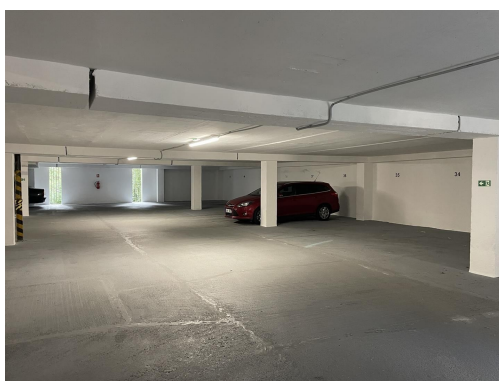

Pronájem garážového stání 15m², Praha 4, Podolí

Pod Kladiánkou, Praha 4, Praha

2 000 Kč
za měsíc

Vyřizuje

Miroslav Vanka

Tel.: 777 345 331

GSM: 777 345 331

E-mail:

mvanka@era-reality.cz

Počet podlaží v domě:

Stav objektu:

velmi dobrý

Druh objektu:

skeletová

Energetická náročnost:

G - Mimořádně
nehospodárná

POPIS NEMOVITOSTI: Nabízíme k pronájmu garážové stání v parkovací budově, která právě prošla revitalizací.

Prostorný vjezd s širokými nájezdy do pater. Vhodné i pro větší vozidla (SUV)

Volné ihned