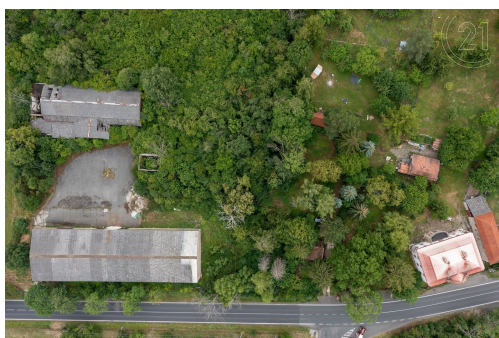

Prodej stavebního pozemku pro bydlení, 1 000 m² - Mělnické Vtelno

Mělnické Vtelno

1 600 000 Kč
za nemovitost

Vyřizuje
Markéta Brožková
GSM: 420226259498
E-mail:
synergy@century21.cz

Celková plocha: 1 000 m²

Doprava: silnice

Druh pozemku: pro bydlení

POPIS NEMOVITOSTI: Přinášíme vám možnost koupě zajímavého pozemku o velikosti 1 000 m² na okraji obce Mělnické Vtelno.

Dle územního plánu je parcela určena k výstavbě bydlení v rodinném domě ve venkovském stylu. Je situována na okraji obce, přístup zajištěn z obecní cesty. Sítě jsou zavedeny na vedlejším pozemku, je možnost připojení na elektřinu, obecní vodovod a kanalizace jsou v dosahu za silnicí. Před prodejem budou z pozemku vytěženy velké stromy, náletové dřeviny zůstávají.

Pro více informací nás neváhejte kontaktovat.