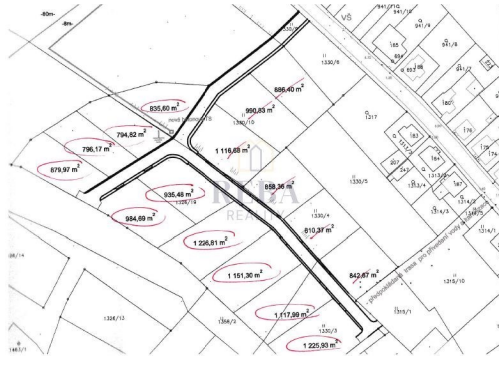

Prodej stavebních pozemků v obci Stanovice u Karlových Varů zahájena výstavby 32025

Stanovice

2 200 Kč
za m²

Startovací cena

Vyřizuje

Jiří Basl

Tel.: 770 100 155

GSM: 420602415034

E-mail:

basl@rebareality.cz

Celková plocha: 1 000 m²

Druh pozemku: pro bydlení

Inženýrské sítě: vodovod; elektřina

POPIS NEMOVITOSTI: Základní informace o projektu, který vám naše společnost nabízí.

Lokalita: Obec Stanovice, 6 km od Karlových Varů .

Typ pozemků: 10 stavebních pozemků pro výstavbu rodinných domů (1.NP + podkroví) nebo rekreačních objektů.

Velikost pozemků: Od 790 m² do 1225 m².

Infrastruktura: Kompletní infrastruktura včetně příjezdových komunikací, elektřiny, vodovodních a kanalizačních přípojek.

Termíny: Byla zahájena výstavby březen 2025 , dokončení infrastruktury do konce roku 2026.

Výhody Lokality

Klidné venkovské bydlení s dobrou dopravní dostupností.

Ideální pro trvalé bydlení i rekreační využití.

Blízkost Karlových Varů nabízí široké spektrum služeb a kulturních či sportovních aktivit.

Možnosti Výstavby

Rodinné domy: Jednopodlažní s podkrovím.

Rekreační objekty: Možnost výstavby objektů pro rekreační účely.

Další informace na RK.