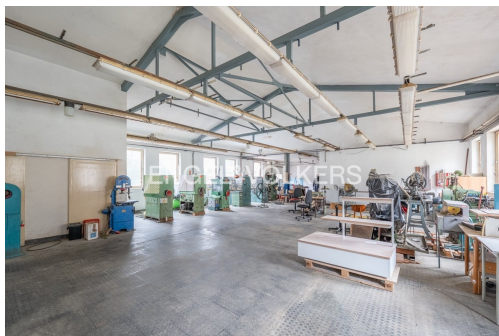

Pronájem výrobního a skladového prostoru Jablonec nad Nisou

Květinová, 46601, Jablonec nad Nisou

Neuvedeno

za měsíc

info v RK

Vyřizuje

Blanka Randová

Tel.: +420 233 091 011

GSM: +420 603 890 569

E-mail:

blanka.randova@engelvoelkers.com

Celková plocha:	380 m²	Počet podlaží:	1
Druh objektu:	cihlová	Stav objektu:	dobrý
Účel budovy:	Výroba	Ostatní:	Parkoviště
Energetická náročnost:	G - Mimořádně ne hospodárná		

POPIS NEMOVITOSTI: Nabízíme k pronájmu výrobní a skladové prostory v Jablonci nad Nisou, které jsou ideální pro firmy hledající flexibilní prostor. Jedná se o výrobní / skladové prostory před menší rekonstrukcí s možností vybudování administrativního a sociálního zázemí - dle úprav a specifikací vážného zájemce. Díky této možnosti přizpůsobení budete mít prostor, který přesně odpovídá vašim potřebám. K dispozici je veškeré potřebné zázemí pro komfortní fungování vaší firmy.

Parkování je zajištěno přímo před budovou v oploceném areálu, což zajišťuje bezpečnost a pohodlí pro vaše zaměstnance i návštěvy.

Areál je přístupný 24/7.

V prostoru je připojení k veškerým inženýrským sítím.

Lokalita v blízkosti dálnice D10 s dobrou dopravní dostupností. Pokud máte zájem o více informací nebo prohlídku, neváhejte nás kontaktovat.