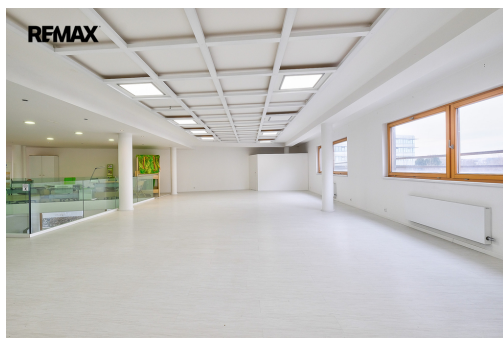

Pronájem galerie/kanceláře u metra Zličín

K metru, Praha-Zličín, Praha

390 Kč
za m²/měsíc

Vyřizuje

Marek Carboch

Tel.: 603 455 857

GSM: +420728561051

E-mail:

marek.carboch@re-max.cz

Plocha kanceláří: 97 m²

Stav objektu: velmi dobrý

Plyn: Plynovod

Energetická náročnost: G - Mimořádně nevhodná

Druh objektu: smíšená

Druh prostor: Obchodní

Odpad: Kanalizace

POPIS NEMOVITOSTI: Nabízíme k pronájmu jedinečný a světlý prostor vhodný jako galerie, kancelář nebo showroom. Nachází se přímo u stanice metra B Zličín, v atraktivní komerční zóně Praha 5 - Zličín, s výbornou dostupností pro zaměstnance i klienty.

Prostor a možnosti využití:

Celková plocha zhruba 97 m² (je možnost pronajmout i druhou část)

Možnost pronájmu jako celku nebo odděleně

1. patro s výtahem

Ideální pro galerii, kancelář případně showroom, v přízemí se nachází prodejna luxusního nábytku na míru

Zázemí a vybavení:

Kuchyňka a sociální zařízení v suterénu

Reprezentativní prostory s moderním zázemím

Oplocený areál se zabezpečením (alarm s připojením na PCO)

Možnost parkování na vlastním pozemku