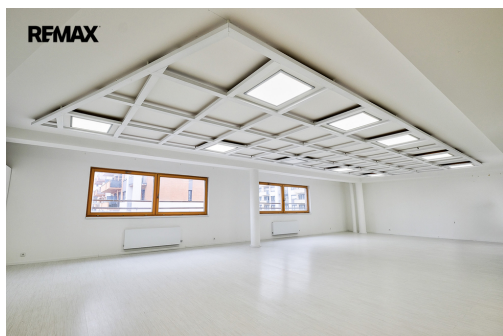

Pronájem galerie/kanceláře u metra Zličín

K metru, Praha-Zličín, Praha

390 Kč
za m²/měsíc

Vyřizuje

Marek Carboch

Tel.: 603 455 857

GSM: +420728561051

E-mail:

marek.carboch@re-max.cz

Plocha kanceláří: 97 m²

Stav objektu: velmi dobrý

Plyn: Plynovod

Energetická náročnost: G - Mimořádně nevhodná

Druh objektu: smíšená

Druh prostor: Obchodní

Odpad: Kanalizace

POPIS NEMOVITOSTI: Nabízíme k pronájmu jedinečný a světlý prostor vhodný jako galerie, kancelář nebo showroom. Nachází se přímo u stanice metra B Zličín, v atraktivní komerční zóně Praha 5 - Zličín, s výbornou dostupností pro zaměstnance i klienty.

Prostor a možnosti využití:

Celková plocha zhruba 97 m² (je možnost pronajmout i druhou část)

Možnost pronájmu jako celku nebo odděleně

1. patro s výtahem

Ideální pro galerii, kancelář případně showroom, v přízemí se nachází prodejna luxusního nábytku na míru

Zázemí a vybavení:

Kuchyňka a sociální zařízení v suterénu

Reprezentativní prostory s moderním zázemím

Oplocený areál se zabezpečením (alarm s připojením na PCO)

Možnost parkování na vlastním pozemku