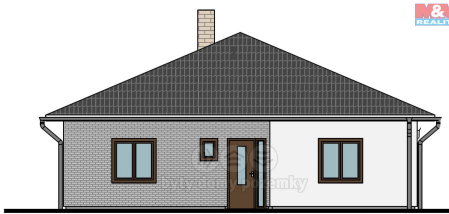

Prodej rodinného domu, 103 m², Kostelec

33023, Kostelec

5 181 500 Kč
za nemovitost

Vyřizuje

Valentová Kateřina

Tel.: 800 100 446

GSM: 296 399 006

E-mail: info@mmreality.cz**Poloha objektu:** samostatný**Stav objektu:** ve výstavbě (hrubá stavba)**Typ domu:** patrový**Umístění objektu:** klidná část obce**Druh objektu:** cihlová**Počet podlaží v objektu:** 1**Užitná plocha:** 103 m²**Energetická náročnost:** B - Velmi úsporná

POPIS NEMOVITOSTI: Nabízíme k prodeji pozemek se kde bude započata výstavba rodinného domu o dispozici 4+kk o užitné ploše cca 103m² a na pozemku o výměře 825m² v nově vznikající obytné zóně Severozápad v Kostelci u Stříbra. V ceně je hrubá stavba, tj. základová deska, obvodové zdivo, příčky, krov a střecha. Vytápění a ohřev domu je v projektu řešen plynovým kotlem do podlahového vytápění a střešní krytina Bramac. Dispozice domu je řešena zádveřím, ze kterého se vchází do hlavní chodby, ze které je umožněn vstup do ostatních místností. Do obývacího pokoje s kuchyňským koutem, ze kterého bude vstup na terasu, dvou dětských pokojů, ložnice, toalety, koupelny a technické místnosti. V technické místnosti bude umístěna veškerá technologie na ohřev vody a vytápění.