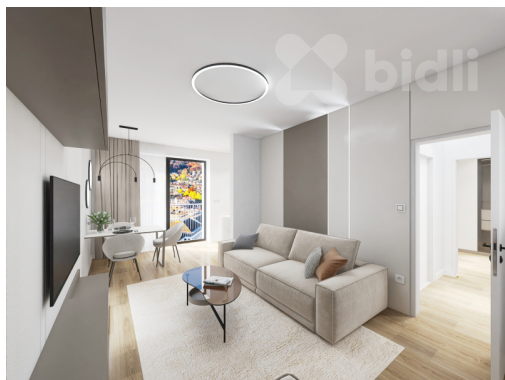

Novostavba bytu 2+kk, 55 m², Praha Smíchov, OV

Hlaváčkova, 15000, Praha 5, Praha

8 990 870 Kč
za nemovitost

vč. DPH, vč. provize a právního servisu

Vyřizuje
Martin Veselý
Tel.: 774 110 007
GSM: 774 110 007
E-mail: info@bidli.cz

Dispozice bytu: 2+kk

Počet podlaží v domě: 7

Druh objektu: cihlová

Vlastnictví: osobní

Podlaží v domě: 7

Celková podlahová plocha: 55 m²

Stav objektu: novostavba

Energetická náročnost: B - Velmi úsporná

POPIS NEMOVITOSTI: Dovolujeme si Vám nabídnout k prodeji byt 2+kk/Terasa, 55 m², který se nachází v 7. podlaží rezidenčního projektu Residence Hlaváčkova II v samém srdci Smíchova. Residence Hlaváčkova II je moderní sedmipodlažní bytový dům, kde si můžete vybrat z 40 nových bytů o dispozicích 1+kk až 2+kk. Vysoké standardy projektu nabízí kvalitní a spolehlivé materiály v elegantním stylu. Např. všechny byty jsou opatřeny hliníkovými francouzskými okny s trojskly a podlahovým topením. Veškerá občanská vybavenost v blízkém okolí residence.

Předání bytů plánováno na srpen 2026.

Nemovitost je možné financovat pomocí hypotečního úvěru, který za Vás vyřídíme.

Fotografie a vizualizace jsou ilustrativního charakteru.