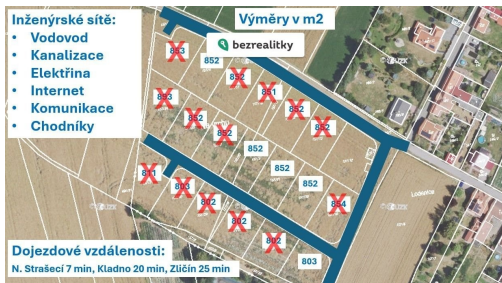

Prodej pozemku 803 m²

27064, Lodenice, Mšecké Žehrovice

4 175 600 Kč
za nemovitost

Vyřizuje

Bezrealitky s.r.o

GSM: +420 226 254 111

E-mail:

inzerce@bezrealitky.cz

Celková plocha: 803 m²

Druh pozemku: pro bydlení

POPIS NEMOVITOSTI: Nabízíme k prodeji pozemky v malebné obci Lodenice, určené k rezidenční výstavbě. Tyto pozemky o ploše 803 - 852 m² se nachází v klidném prostředí, které je ideální pro vybudování vysněného domova.

Prodej od přímých vlastníků bez provize realitní kanceláři. Na naše náklady zajišťujeme přípravu smluv a právní servis. Rádi vám pozemky osobně ukážeme a vysvětlíme vaše případné dotazy.

Aktuálně k dispozici 5 pozemků o výměře 803-852 m². Počet se může snižovat dle nově uzavřených rezervačních a kupních smluv.

Pozemky jsou kompletně zajištěné: vodovod, splašková kanalizace, dešťová kanalizace, elektřina, internet, komunikace s asfaltovým krytem, chodníky, veřejné osvětlení, kontejnerové stání, veřejná zeleň.

Dopravní dostupnost: 5 km na dálnici D6, 25 minut na Zličín, 20 minut do centra Kladna.

Cena 5200 Kč/m² stavebních parcel. Cena jednotlivých pozemků se liší podle výměry - výměra*cena za m²!

Jednotlivé stavební parcely jsou rozděleny. Inženýrské sítě i komunikace včetně chodníků jsou dokončené a zkolaudované. Infrastruktura byla předána obci. Nic tedy nebrání okamžité výstavbě rodinných domů. Tato nemovitost je určena výhradně přímým zájemcům o koupi. Na inzerát můžete také reagovat přímo na webu Bezrealitky.