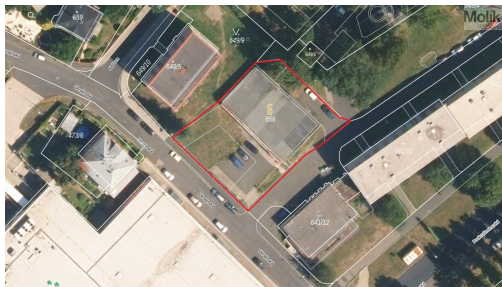

Nabízíme k prodeji obchodní prostor o velikosti 408 m s přilehlým pozemkem (1281 m)

Ukrajinská, 43601, Litvínov

14 000 000 Kč
za nemovitost

Vyřizuje

Oldřich Humpolec

Tel.: +420 773997444

GSM: +420 773997444

E-mail:

realityhumpolcovi@gmail.com

Celková plocha:	550 m²	Druh objektu:	cihlová
Stav objektu:	dobrý	Účel budovy:	Jiný
Umístění objektu:	centrum obce	Doprava:	MHD; autobus
Elektrína:	Elektro - 230 V; Elektro - 400 V	Voda:	Voda - zdroj pro celý objekt
Plyn:	Individuální	Topení:	Lokální - plynové
Odpad:	Kanalizace	Energetická náročnost:	D - Méně úsporná

POPIS NEMOVITOSTI: Nabízíme k prodeji obchodní prostor o velikosti 408 m s přilehlým pozemkem (1281 m), Ukrajinská 980, Horní Litvínov, 436 01 Litvínov.

Tato nemovitost se nachází v atraktivní lokalitě Ústeckého kraje, v okrese Most. Prostor je částečně revitalizovaný a zahrnuje podsklepenou část o velikosti 155 m. K objektu náleží pozemek a parkoviště, ze zadní strany budovy je k dispozici nákladová rampa, která zajišťuje pohodlnou logistiku.

Dispozice:

Prizemí: Obchodní plocha 212 m, další část 189 m (2x WC, 2x technická místnost, 2x kancelář, 4x sklad, spojovací chodba).

Sklep: 155 m (3x sklad).

Technický stav a vybavení:

Vytápění plynovým kotlem, rozvody topení převážně v mědi.