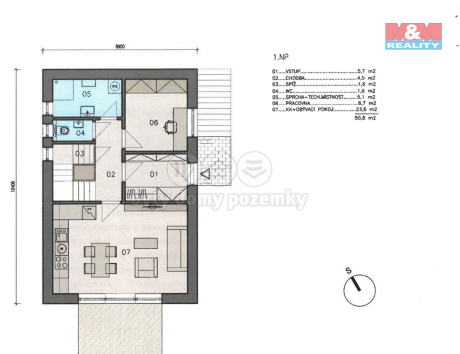

Prodej pozemku k bydlení 1271 m², Služátky, Světlá n/Sázavou

58291, Služátky

1 650 000 Kč
za nemovitost

Vyřizuje

Benc Kamil

Tel.: 800 100 446

GSM: 296 399 006

E-mail: info@mmreality.cz

Celková plocha: 1 271 m²

Druh pozemku: pro bydlení

Umístění objektu: klidná část obce

POPIS NEMOVITOSTI: Rádi bychom vám představili jedinečný pozemek o výměře 1271m² (pozemek č.3), orientovaný na jihozápad, ideální pro realizaci vašeho vysněného rekreačního objektu. Na tomto pozemku je schválena výstavba celoročně obývaného domu s dispozicí 5+kk a zastavěnou plochou 72 m² (viz foto). Elektrická přípojka bude zřízena na náklady prodávajícího, zatímco zřízení jímky a společné studny se sousedem zůstává v kompetenci nového majitele. Součástí nabídky je rovněž projekt na inženýrské sítě a umístění jednotlivých objektů, které byly schváleny příslušnými úřady. Pozemek se nachází pouhé 2 km od malebného města Světlá nad Sázavou, což zajišťuje snadnou dostupnost veškeré občanské vybavenosti. Okolní krajina vás uchvátí svou přírodní krásou a poklidnou atmosférou, která vybízí k procházkám a relaxaci v náručí přírody. Pokud hledáte místo, kde se snoubí klid a krása přírody, neváhejte nás kontaktovat pro více informací nebo domluvení prohlídky. Vytvořte si svůj vlastní oázu klidu a pohody!