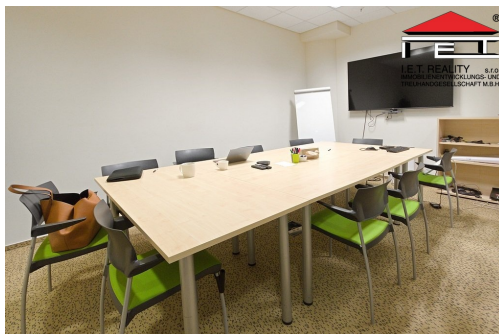

Pronájem kanceláře, 134 m² - Praha - Václavské náměstí

Václavské náměstí, 11000, Praha 1, Praha

18 EUR
za m²/měsíc

Služby 18.771 Kč bez DPH
/ měsíc, bez DPH, včetně
provize

Vyřizuje

Lukáš Pecháček

Tel.: +420 221 722 030

GSM: +420 727 884 919

E-mail:

pechacek@11.ietreality.cz

Plocha kanceláří: 134 m²

Stav objektu: velmi dobrý

Energetická náročnost: C - Úsporná

Druh objektu: cihlová

Druh prostor: Kanceláře

POPIS NEMOVITOSTI: Nabízím k pronájmu větší kancelářský prostor v samém srdci Prahy na Václavském náměstí. S užitnou plochou 134 m² a umístěním v 5. patře budovy zde máte ideální místo pro vaše podnikání. Prostory zahrnují recepci, 2 kanceláře, 2x zasedací místnost a trezorovou místnost, která splňuje přísné požadavky pojišťoven. Kromě toho zde máte vlastní kuchyňku, čajovou místnost a 2x sociální zařízení.

Celý prostor je chráněn bezpečnostním systémem. Klimatizace je centrální s ovládáním v každé místnosti. Okna do vnitrobloku zajišťují dostatek denního světla. Tento kancelářský prostor je připraven uspokojit i ty nejnáročnější zájemce. Za zprostředkování pronájmu neplatíte provizi.