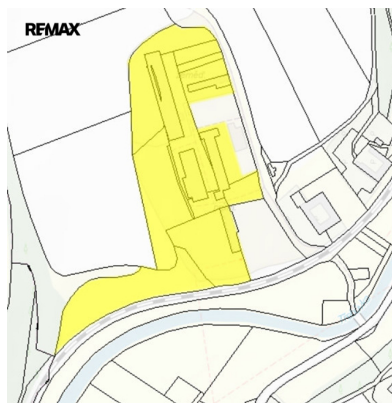

Prodej zemědělského areálu 3,6 ha

Radkov

Neuvedeno za nemovitost

včetně provize a právního
servisu

Vyřizuje

Zdeněk Podlezl

Tel.: +420774209195

GSM: +420608134358

E-mail:

zdenek.podlezl@re-max.cz

Celková plocha: 36 486 m²

Inženýrské sítě: vodovod; elektřina

Druh pozemku: pro komerční výstavbu

Umístění objektu: okraj obce

POPIS NEMOVITOSTI: Exkluzivně nabízíme k prodeji soubor pozemků a staveb, které jsou součástí zemědělského areálu v Radkově u Moravské Třebové.

Součástí prodeje jsou:

- zemědělské stavby v různém technickém stavu (zbořeniště, budovy k rekonstrukci, budovy po opravě a funkční) - celkem 5.914 m² zastavěné plochy
- pozemky okolo staveb vedené jako ostatní plocha - 23.475 m²
- pozemek vedený jako trvalý travní porost - 7.097 m².

Celková plocha prodávaných pozemků je 36.486 m². Plochu je možné využít i pro FVE. V místě se nachází tarfostanice, užívaná k místnímu provozu o výkonu 160 kVA.

Více informací u makléře.

Prodávající si vyhrazuje právo vybrat kupujícího na základě jím zvolených kritérií.