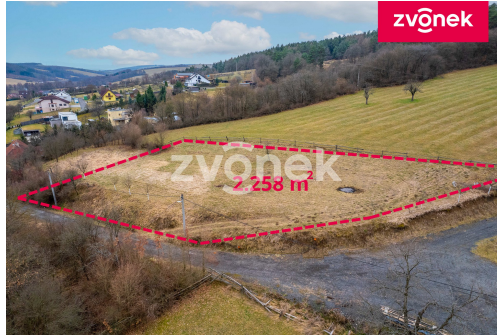

Stavební pozemek Ludkovice u Zlína

76341, Ludkovice

1 800 Kč

za m²

+ provize RK

Vyřizuje

Mgr. Miroslav Zvonek

Tel.: +420577200100

GSM: +420603246680

E-mail:

agentura@zvonek.cz

Celková plocha:	2 258 m²
Inženýrské sítě:	vodovod; plyn; elektrina
Umístění objektu:	klidná část obce
Komunikace:	asfaltová

Druh pozemku:	pro bydlení
Charakter okolní zástavby:	venkovská
Doprava:	silnice; autobus
Občanská vybavenost:	Škola; Školka; Supermarket

POPIS NEMOVITOSTI: Nabízíme k prodeji stavební pozemek o výměře 2.258 m² v malebné obci Ludkovice, která se nachází pouhých 15 km od Zlína a 7 km od Luhačovic. Pozemek se pyšní krásnou polohou, celodenním osluněním a nádherným výhledem na celou obec. Díky své poloze v klidném prostředí je ideální pro výstavbu rodinného domu. Obec Ludkovice nabízí veškerou občanskou vybavenost, včetně mateřské a základní školy, obchodu s potravinami, hospody a velmi aktivního kulturního života. V územním plánu je pozemek veden k výstavbě rodinného domu a k dispozici je elektrina, obecní vodovod a plyn. Pokud hledáte prostorný a slunný pozemek v nádherné přírodě, přesto s dobrou dostupností do města, Ludkovice jsou skvělou volbou. Pro více informací nebo domluvení prohlídky mě neváhejte kontaktovat.