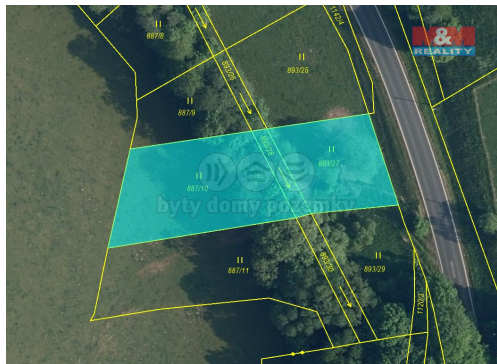

## Prodej zahrady, 1742 m<sup>2</sup>, Český Dub - Modlibohov

46343, Český Dub

**355 000 Kč**  
za nemovitost

Vyřizuje

**Vlček Aleš**

**Tel.:** 800 100 446

**GSM:** 296 399 006

**E-mail:** [info@mmreality.cz](mailto:info@mmreality.cz)

**Celková plocha:** 1 742 m<sup>2</sup>

**Umístění objektu:** okraj obce

**Druh pozemku:**

zahrada

**POPIS NEMOVITOSTI:** Prodej zahrady 1742 m<sup>2</sup> v klidné části Český Dub- Modlibohov. Pozemek je přístupný z asfaltové obecní komunikace spojující Český Dub a Osečnou. Středem pozemku vede menší potůček Ještědka. Pozemek je ideální pro využití na rodinnou víkendovou rekreaci. Pokud vás zajímá a oslovuje příjemná lokalita za Ještědem, může být tato nemovitost přesně to, co hledáte. Pro více informací mě neváhejte kontaktovat.