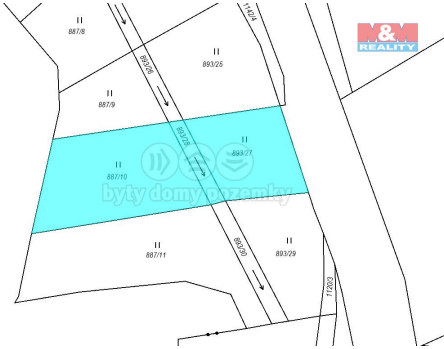

Prodej zahrady, 1742 m², Český Dub - Modlibohov

46343, Český Dub

355 000 Kč
za nemovitost

Vyřizuje

Vlček Aleš

Tel.: 800 100 446

GSM: 296 399 006

E-mail: info@mmreality.cz

Celková plocha: 1 742 m²

Umístění objektu: okraj obce

Druh pozemku:

zahrada

POPIS NEMOVITOSTI: Prodej zahrady 1742 m² v klidné části Český Dub- Modlibohov. Pozemek je přístupný z asfaltové obecní komunikace spojující Český Dub a Osečnou. Středem pozemku vede menší potůček Ještědka. Pozemek je ideální pro využití na rodinnou víkendovou rekreaci. Pokud vás zajímá a oslovuje příjemná lokalita za Ještědem, může být tato nemovitost přesně to, co hledáte. Pro více informací mě neváhejte kontaktovat.