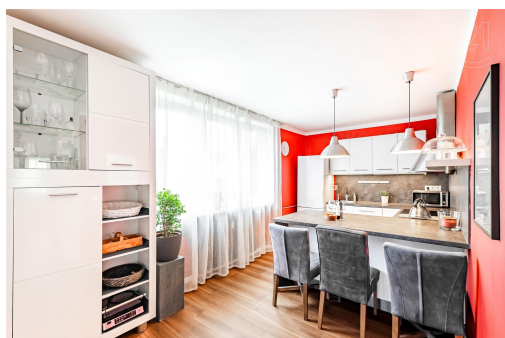

Byt 3+KK, 77,5 m² Pražská, Mnichovice

Pražská, Mnichovice

7 990 000 Kč
za nemovitost

Vyřizuje
Jiří Hruška
GSM: 420602439243
E-mail:
jiri.hruska@century21.cz

Dispozice bytu:	3+kk	Podlaží v domě:	4
Počet podlaží v domě:	4	Celková podlahová plocha:	77 m²
Druh objektu:	cihlová	Stav objektu:	velmi dobrý
Vlastnictví:	osobní	Lodžie:	4 m²
Sklep:	3 m²	Doprava:	vlak; dálnice; silnice; MHD
Elektrina:	Elektro - 230 V	Voda:	Místní zdroj vody
Plyn:	Plynovod	Odpad:	Kanalizace
Energetická náročnost:	G - Mimořádně nehospodárná		

POPIS NEMOVITOSTI: Nabízíme k prodeji byt dispozice 3+kk o užitné ploše 77,5 m² ve 4. nadzemním podlaží čtyřpodlažního bytového domu ve vyhledávané lokalitě obce Mnichovice.

Byt prošel rozsáhlou rekonstrukcí zahrnující nové rozvody vody a elektroinstalace, celkovou rekonstrukci koupelny a změnu dispozice bytu z 3+1 na 3+kk. Je zde také repasované litinové topení, jehož významnou předností je dlouhá setrvačnost topení po vypnutí. Kuchyň je vybavena indukční deskou s elektrickou troubou, novou myčkou a rok starým