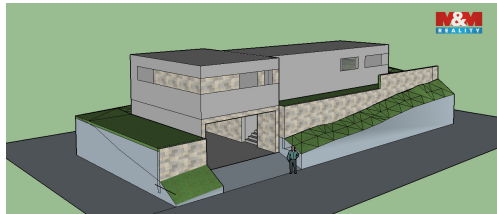

Prodej pozemku k bydlení, 371 m², Bílovec, ul. Dukelská

Dukelská, 74301, Bílovec

**755 000 Kč**

za nemovitost

V případě více zájemců může RK využít pro výběr kupujícího formu aukce.

Vyřizuje

Lichnovská Ivana**Tel.:** 800 100 446**GSM:** 296 399 006**E-mail:** info@mmreality.cz**Celková plocha:** 371 m²**Druh pozemku:** pro bydlení**Umístění objektu:** centrum obce

POPIS NEMOVITOSTI: Nabízíme k prodeji stavební pozemek v centru obce Bílovec. Pozemek je o ploše 371 m² jen pár kroků od veškerých občanských vybaveností, jako jsou školy, obchody, restaurace a kulturní zařízení. Nachází se u hlavní cesty ve svahu. Je zde možnost postavit dům o délce cca 15 m a šířce cca 7 m. Garáž v přední části 9 x 5 metrů. Vizualizaci - pokud budete chtít, je pro Vás připravena a uvádíme také ve Foto - kdy je možnost více pater vepředu a o patro méně vzadu, což zcela svah vyrovná do roviny, vzadu pak i místo na bazén. Případně postavit dvoj dům - možnost pro rodinné bydlení, nebo podnikání s dobře dostupným místem. Pozemek je udržovaný a připravený k okamžitému zahájení stavby. Veškeré inženýrské sítě jsou v dosahu, což usnadní přípravu základů a zajištění stavebních povolení. Nečekejte a využijte této skvělé příležitosti za doposud příznivou cenu.