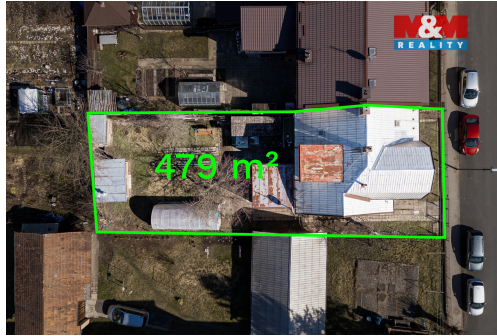

Prodej rodinného domu, 139 m², Moravská Třebová, Palackého

Palackého, 57101, Moravská Třebová

4 475 000 Kč
za nemovitost

Vyřizuje

Blohoňová Michaela

Tel.: 800 100 446

GSM: 296 399 006

E-mail: info@mmreality.cz

Poloha objektu:	řadový
Stav objektu:	dobrý
Typ domu:	přízemní
Umístění objektu:	centrum obce

Druh objektu:	cihlová
Počet podlaží v objektu:	3
Užitná plocha:	139 m²
Energetická náročnost:	G - Mimořádně ne hospodárná

POPIS NEMOVITOSTI: Hledáte prostorný rodinný dům přímo v centru Moravské Třebové? Nabízíme Vám ke koupi dům o celkové užitné ploše 139 m². K nemovitosti náleží nádherná udržovaná zahrádka s posezením, skleníkem a kůlnou. Parkování je možné přímo na dvoře domu. Pokud by ale někdo vyžadoval vyšší komfort parkování, lze k domu dokoupit garáž, která je téměř naproti domu přes ulici. Dům je napojen na veřejný vodovod a zdroj teplé vody zajišťuje boiler. Dále je napojena veřejná kanalizace, elektřina a plyn. Vytápění je zajištěno plynovým kotlem. Nemovitost obsahuje velký sklep o celkové ploše 40 m². Ve druhém nadzemním podlaží se nachází půdní prostor vhodný k vybudování nových obytných místností o celkové ploše 39 m². Nový majitel si dům může přestavit dle svých preferencí a lze využít státní dotace při případné rekonstrukci. V případě zájmu o prohlídku nás neváhejte kontaktovat. S financováním Vám rád pomůže náš finanční specialista.