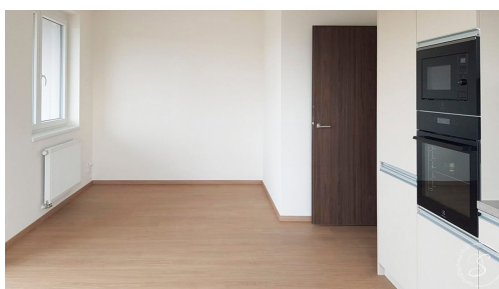

Pronájem bytu 2+kk • 54 m²

Pod Harfou, Praha 9, Praha

23 500 Kč

za měsíc

+ Provize RK

Vyřizuje

Simple House

Tel.: 608 236 006

GSM: 608236006

E-mail:

info@simplehouse.cz

Dispozice bytu:	2+kk	Podlaží v domě:	4
Počet podlaží v domě:	1	Celková podlahová plocha:	54 m²
Druh objektu:	smíšená	Stav objektu:	novostavba
Vlastnictví:	osobní	Balkón:	6 m²
Doprava:	MHD; autobus	Plyn:	Plynovod
Odpad:	Kanalizace	Energetická náročnost:	B - Velmi úsporná

POPIS NEMOVITOSTI: ID zakázky: G1152

Nabízíme k pronájmu moderní 2+KK o ploše 53,8 m² + balkon 6,6 m², který se nachází ve 4. patře novostavby v projektu Harfa na adrese Pod Harfou, Praha 9 - Vysočany.