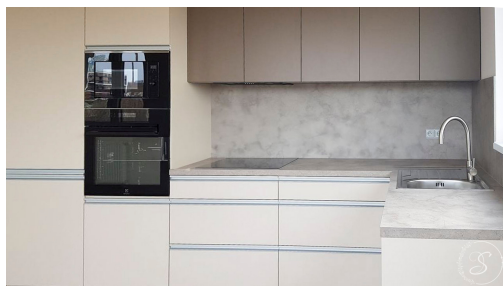

Pronájem bytu 2+kk • 54 m²

Pod Harfou, Praha 9, Praha

23 500 Kč

za měsíc

+ Provize RK

Vyřizuje

Simple House

Tel.: 608 236 006

GSM: 608236006

E-mail:

info@simplehouse.cz

Dispozice bytu:	2+kk	Podlaží v domě:	4
Počet podlaží v domě:	1	Celková podlahová plocha:	54 m²
Druh objektu:	smíšená	Stav objektu:	novostavba
Vlastnictví:	osobní	Balkón:	6 m²
Doprava:	MHD; autobus	Plyn:	Plynovod
Odpad:	Kanalizace	Energetická náročnost:	B - Velmi úsporná

POPIS NEMOVITOSTI: ID zakázky: G1152

Nabízíme k pronájmu moderní 2+KK o ploše 53,8 m² + balkon 6,6 m², který se nachází ve 4. patře novostavby v projektu Harfa na adrese Pod Harfou, Praha 9 - Vysočany.